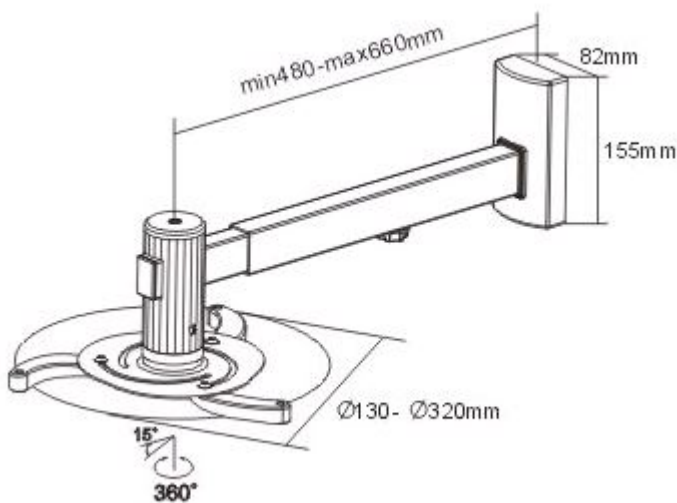

### ZÁKLADNÍ SPECIFIKACE

**Max. zatížení:** 10 kg

**Vzdálenost od zdi:** 480 - 660 mm

**Rozteč montážních bodů projektoru:** 130 - 320 mm

**Materiál:** hliník, ocel

**Barva:** stříbrná

[Informační list](#)