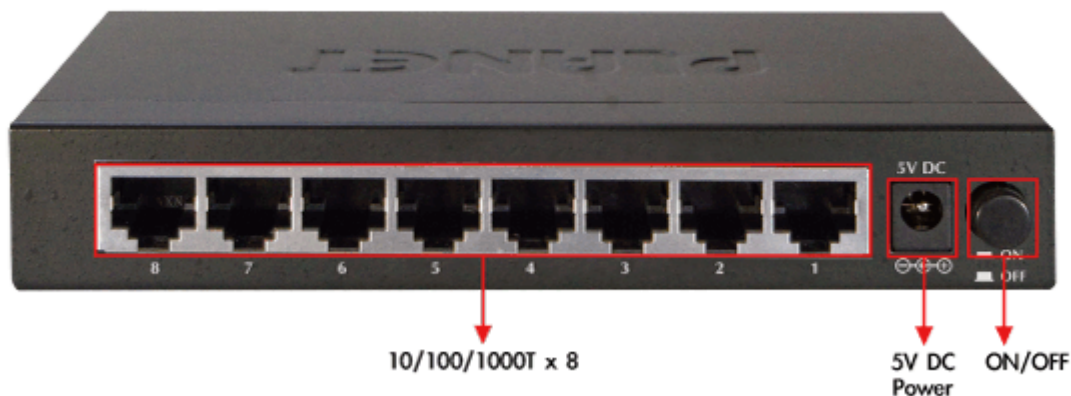

## SWITCH PLANET GSD-803

|              |   |
|--------------|---|
| Cena celkem: | <b>937 Kč</b><br><b>(bez DPH: 774 Kč)</b> |
| Běžná cena:  | <b>1 030 Kč</b>                           |
| Ušetříte:    | <b>94 Kč</b>                              |
| Kód zboží:   | NAPPNT1036                                |
| Part No.:    | GSD-803                                   |
| Záruka:      | 38 měs.                                   |
| Stav:        | Nové zboží                                |

### PLANET GSD-803

8portový Gigabitový desktopový přepínač. Autodetekce rychlosti a typu kabelu. Kovová skříň. Energeticky efektivní ethernet zařízení podle 802.3az (EEE) a EuP, bez ventilátorů, ext.napájení.

Gigabitové přepínače v miniaturním provedení pro stolní použití. Mají plnou propustnost, jsou neblokující, vybaveny architekturou Store and Forward. Rozměry jejich kovových skříněk dovolují jejich umístění do malých 10" rozvaděčů či nenápadné uložení kdekoliv.

#### Fyzické vlastnosti:

**Porty:** 8 x RJ-45 10/100/1000BASE-T

**Paměť:** 4k MAC adres

**Propustnost:** sběrnice 16 Gbps, provozně 11,9 Mpps (64B)

**Podpora přenosu:** JumboFrame 9KB

**Provedení:** desktop