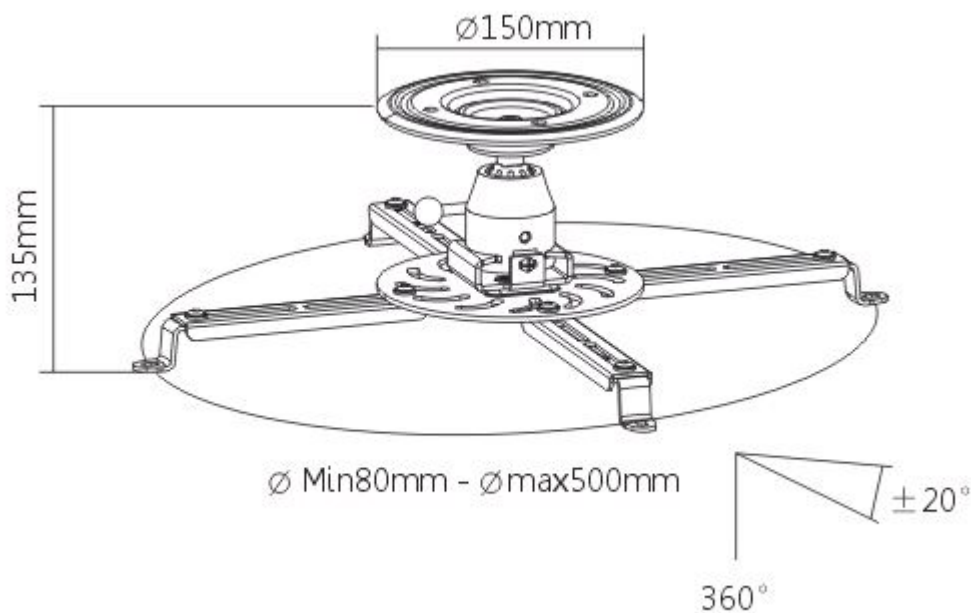

Sunne by Elite Screens PRO300S

Držák na strop pro projektory. Maximální zatížení tohoto držáku je **25 kg**. Držák nabízí naklopení 20° a otočení 360°.

ZÁKLADNÍ SPECIFIKACE

Max. zatížení: 25 kg

Vzdálenost od stropu: 135 mm

Materiál: ocel

Barva: bílá

[Informační list](#)