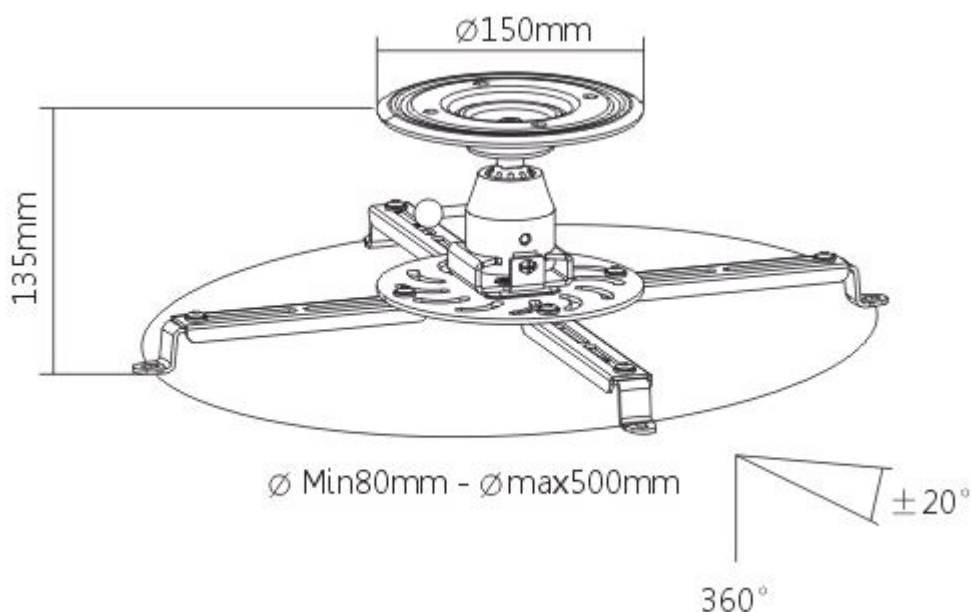

Sunne by Elite Screens PRO300S

Držák na strop pro projektory. Maximální zatížení tohoto držáku je **25 kg**. Držák nabízí naklopení o 20° a otočení o 360°.

ZÁKLADNÍ SPECIFIKACE

Max. zatížení: 25 kg

Vzdálenost od stropu: 135 mm

Rozteč montážních bodů projektoru: 80-500 mm

Materiál: hliník

Barva: černá

[Informační list](#)