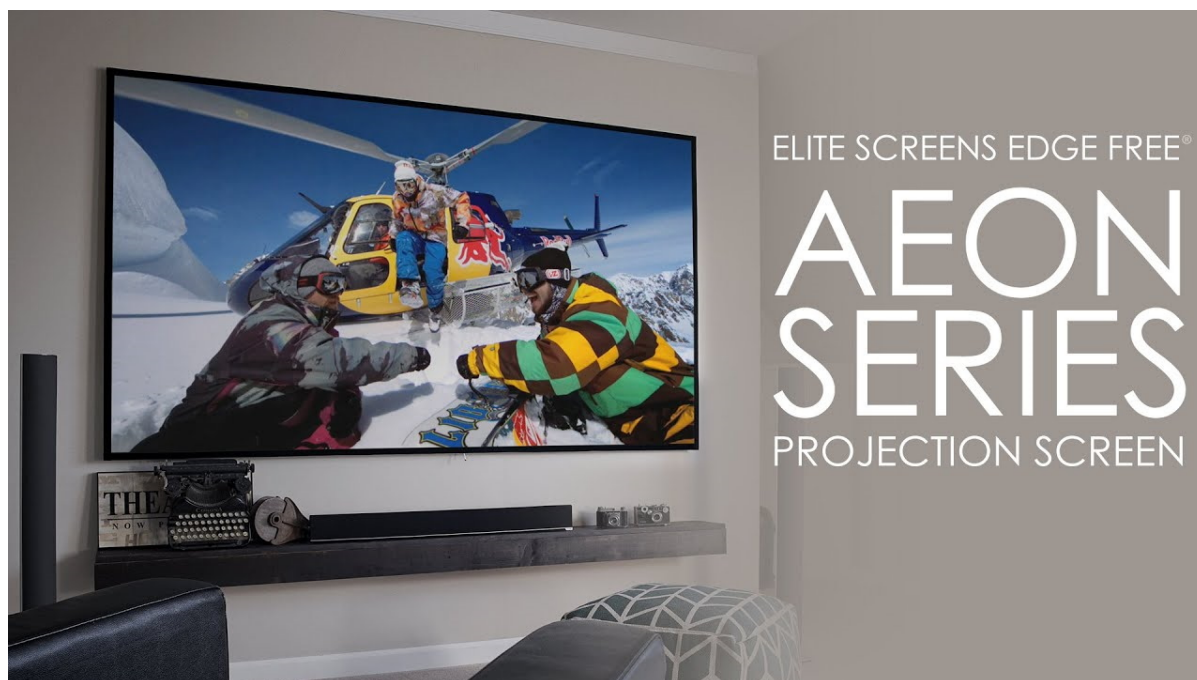

### Elite Screens AR100DHD3

Projekční plátno v pevném rámu s úhlopříčkou **100"** a poměrem stran **16 : 9**. Ideální pro domácí použití v kombinaci s projektořem. Materiál **CineGrey 3D** je referenční kvalitní materiál vyvinutý pro prostředí s minimální kontrolou nad osvětlením místnosti. Plátno podporuje **aktivní 3D, 4K Ultra HD, HDR** a nabízí šířku zorného úhlu **90°**. Plátno je nataženo přes podkladový rám, **působí tedy bezrámovým dojmem** (možnost instalace ultratenké lišty).

- Série Aeon Edge Free - bezrámové/bezokrajové projekční plátno v pevném rámu
- Ideální pro domácí použití
- Aktivní 3D, 4K Ultra HD
- Lehká hliníková konstrukce s děleným rámem
- Snadná montáž a instalace
- Edge Free (bezokrajové) + možnost instalace ultratenké lišty