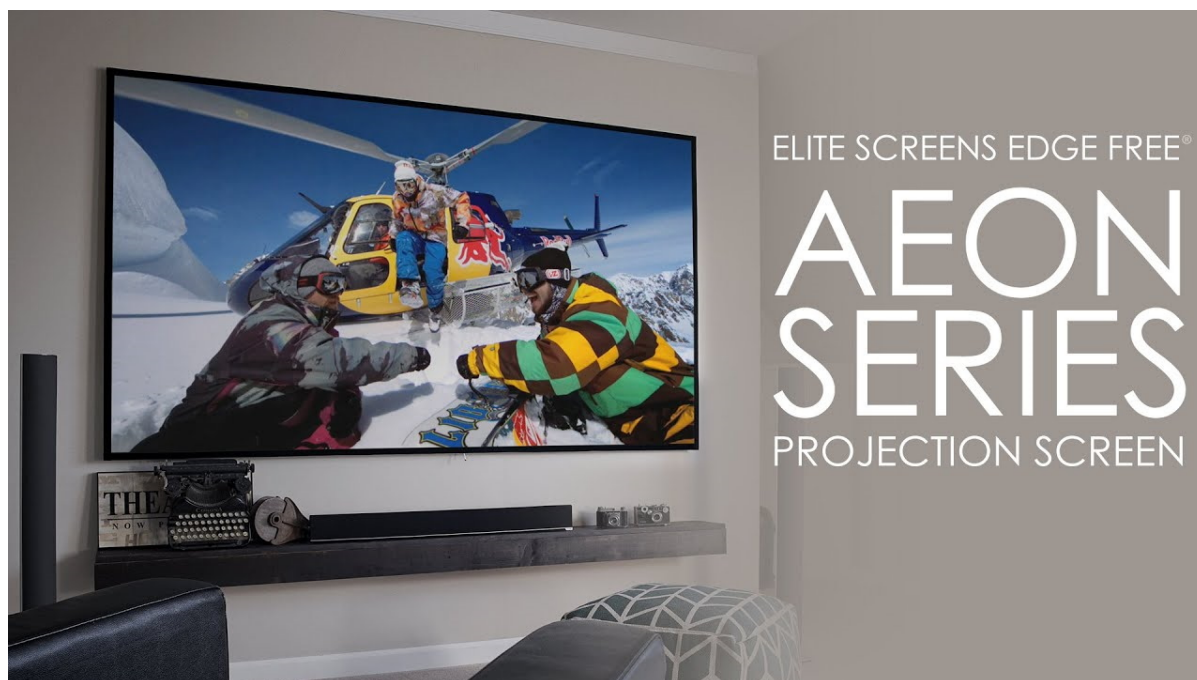

Projekční plátno v pevném rámu s úhlopříčkou **110"** a poměrem stran **16 : 9**. Ideální pro domácí použití v kombinaci s projektořem. Materiál **CineWhite** má široký rozptyl světla, černobílý kontrast a přirozené barevné ztvárnění. Plátno podporuje **HDR, aktivní 3D a 4K Ultra HD Ready** a nabízí šířku zorného úhlu **180°**. Plátno je nataženo přes podkladový rám, **působí tedy bezrámovým dojmem** (možnost instalace ultratenké lišty).

- Série Aeon Edge Free - bezrámové/bezokrajové projekční plátno v pevném rámu
- Ideální pro domácí použití
- Aktivní 3D, 4K Ultra HD
- Lehká hliníková konstrukce s děleným rámem
- Snadná montáž a instalace
- Edge Free (bezokrajové) + možnost instalace ultratenké lišty

Barva rámu: černá

CineWhite

1. Materiál plátna CineWhite
2. 180° pozorovací úhel (90° vlevo a vpravo)
3. Aktivní 3D & 4K/8K Ultra HD Ready
4. Matný bílý povrch (PVC Flexible)
5. Přirozené podání barev & rovnoměrný rozptyl světla
6. Černá zadní strana
7. Gain 1.1
8. Vhodné pro projektory s krátkou i velmi krátkou projekční vzdáleností a běžné projektory

CineWhite je vysoce kvalitní povrch projekčního plátna, který poskytuje rovnoměrný rozptyl světla, vynikající reprodukci barev a ostrý obraz. Ideální pro různé typy projekce.

Jak instalovat projekční plátno