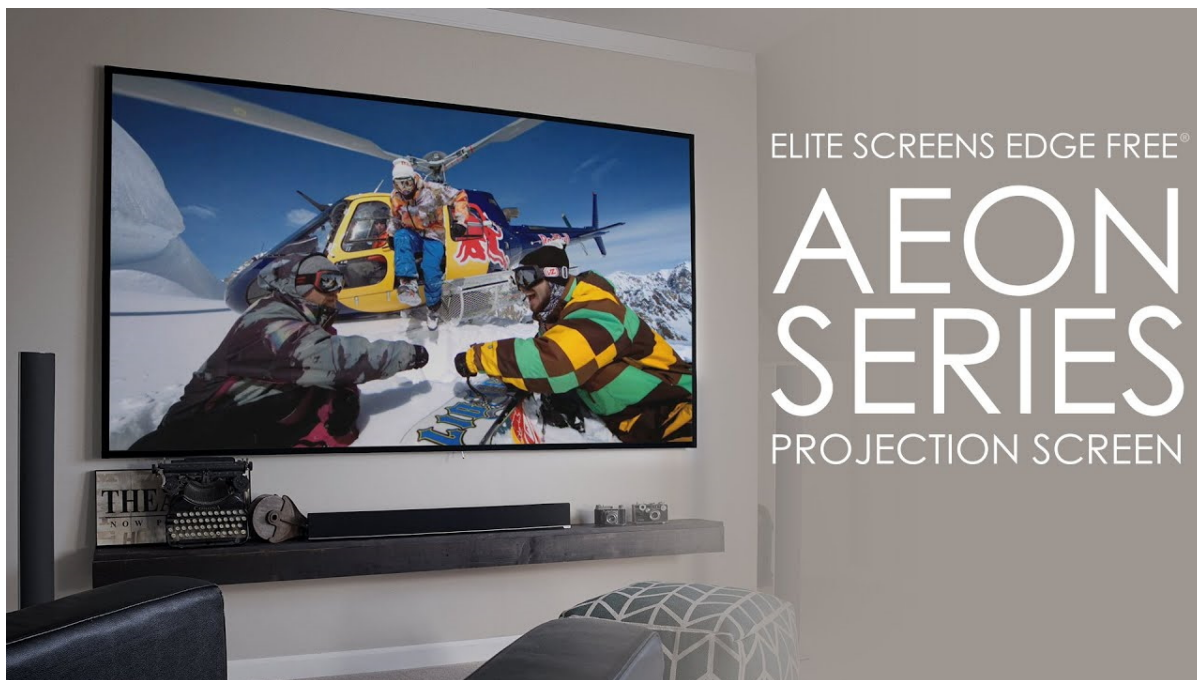

Projekční plátno v pevném rámu s úhlopříčkou **120"** a poměrem stran **16 : 9**. Ideální pro domácí použití v kombinaci s projektořem. Materiál **CineGrey 3D** je referenční kvalitní materiál vyvinutý pro prostředí s minimální kontrolou nad osvětlením místnosti. Plátno podporuje **aktivní 3D, 4K Ultra HD, HDR** a nabízí šířku zorného úhlu **90°**. Plátno je nataženo přes podkladový rám, **působí tedy bezrámovým dojmem** (možnost instalace ultratenké lišty).

- Série Aeon Edge Free - bezrámové/bezokrajové projekční plátno v pevném rámu
- Ideální pro domácí použití
- Aktivní 3D, 4K Ultra HD
- Lehká hliníková konstrukce s děleným rámem
- Snadná montáž a instalace
- Edge Free (bezokrajové) + možnost instalace ultratenké lišty

Plátno CineGrey 3D není kompatibilní s projektory s ultrakrátkou projekční vzdáleností.

ZÁKLADNÍ SPECIFIKACE

Úhlopříčka: 120" (304,8 cm)

Poměr stran: 16 : 9

Typ plátna: pevný rám, Edge Free (bezokrajové)

Rozměry plátna: 147,8 × 264 cm

Materiál plátna: CineGrey 3D

Odrazivost plátna (gain): 1.2

Projekční vzdálenost: normal

Barva rámu: černá

CineGrey 3D

1. Materiál plátna CineGrey 3D
2. 90° pozorovací úhel (45° vlevo a vpravo)
3. Gain 1.2
4. Certifikace ISF pro přesné barevné body, teplotu barev a dynamický rozsah
5. Aktivní 3D & 4K/8K Ultra HD & HDR Ready
6. Polarizovaný pro pasivní 3D aplikace
7. Schopnost zlepšit jas, barvy a kontrast v podmínkách okolního světla
8. Přesné zobrazení barev – plochá spektrální odezva
9. Zvýšení kontrastu oproti standardnímu matně bílému povrchu
10. Nehořlavý – splňuje normy NFPA 701
11. Odolný proti plísním, povrch obrazovky lze čistit hadříkem z mikrovlákna a vodou
12. Vhodné pro projektory s běžnou projekční vzdáleností (není kompatibilní s projektory s krátkou/velmi krátkou projekční vzdáleností)