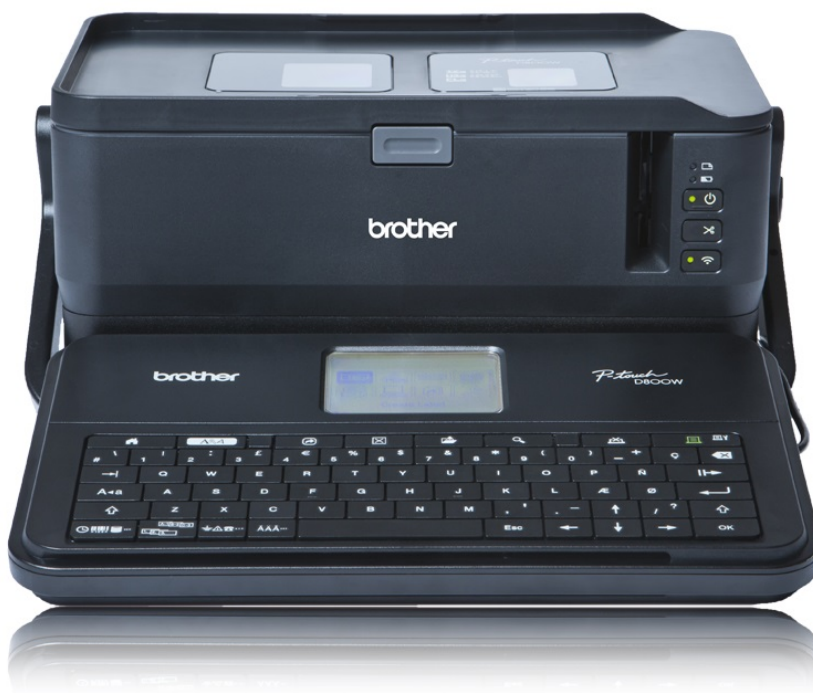

TISKÁRNA SAMOLEPÍCÍCH ŠTÍTKŮ BROTHER PT-D800W

Cena celkem:

10 070 Kč
(bez DPH: 8 322 Kč)

Běžná cena:

11 077 Kč

Ušetříte:

1 007 Kč

Kód zboží:

TISB336

Part No.:

PTD800WY1

Záruka:

24 měs.

Stav:

Nové zboží

Popis

Správa vybavení budov, kabelů nebo majetku s tiskárnou Brother PT-D800W

Tiskárna samolepicích štítků **Brother PT-D800W**, se kterou jednoduše uspořádáte vaše pracovní dokumenty v kanceláři, zaevidujete vybavení a označíte všechny důležité položky pro přehlednou a efektivní práci. Profesionální tiskárna podporuje **Wi-Fi** připojení a umožňuje komfortní tisk i navrhování štítků také z vašeho PC, smartphonu nebo tabletu.

Brother PT-D800W

Profesionální tiskárna PT-D800W tiskne na TZe pásky **do šířky 36 mm** rychlostí až **60 mm za sekundu** a je ideální pro značení kabelů, správu budov, archivaci dokumentů, označování majetku a vytváření štítků na přání kdekoliv a kdykoliv je potřeba. Díky **plnohodnotné klávesnici** a snadno čitelnému **displeji** je ideálním nástrojem pro tisk štítků přímo na místě. Použit lze mnoho vestavěných šablon nebo tiskárnu jednoduše připojit pomocí **USB kabelu nebo Wi-Fi** k PC, Macu, chytrému telefonu nebo tabletu a použít volně dostupný **software pro návrh štítků**. Napájení je řešeno skrze **napájecí adaptér**. Součástí balení je také kazeta s páskou **TZe-261**.