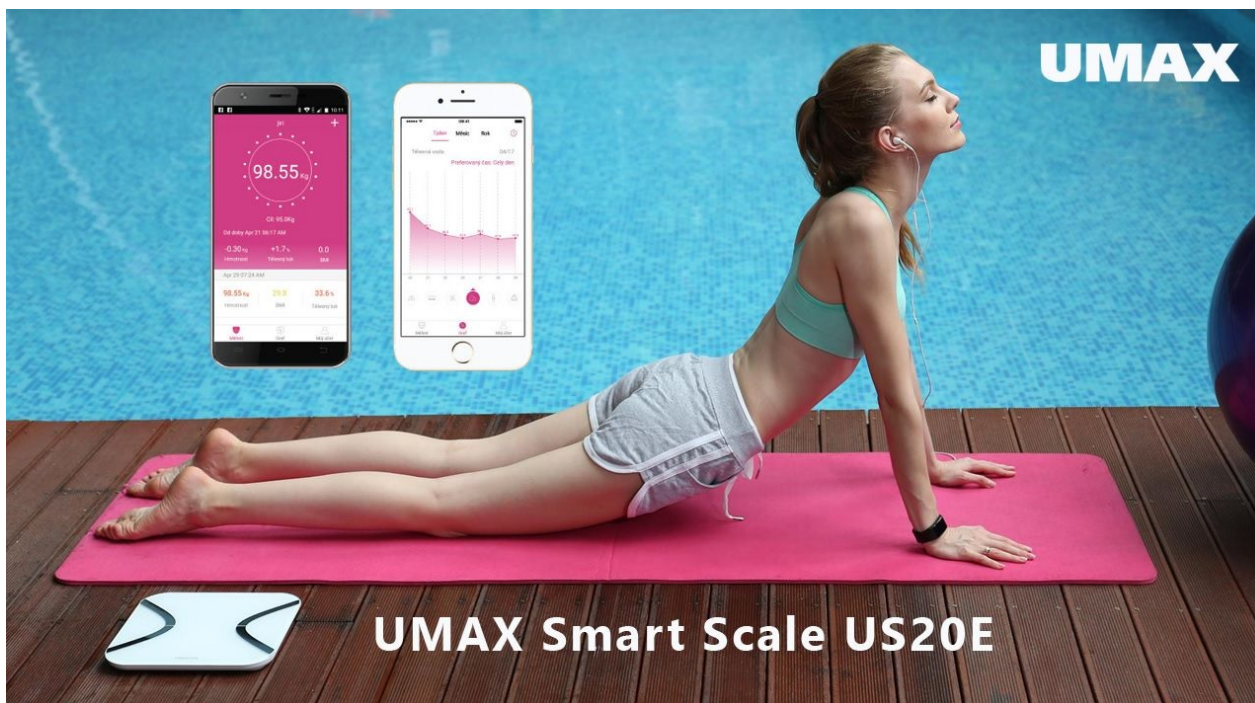

UMAX SMART SCALE US20E

Cena celkem:	715 Kč (bez DPH: 591 Kč)
Běžná cena:	787 Kč
Ušetříte:	72 Kč
Kód zboží:	ACCUMX1002
Part No.:	UB601
Záruka:	24 měs.
Stav:	Nové zboží

Popis

Chytrá váha UMAX Smart Scale US20E - změří i to, co nevidíte

UMAX Smart Scale US20E představuje zástupce nové generace chytrých osobních vah do každé moderní domácnosti. Kromě měření hmotnosti totiž umožňuje sledovat dalších **11 parametrů** vašeho těla. Díky tomu získáte **komplexní přehled** o své tělesné schránce. **Chytrá váha UMAX Smart Scale** vás jednoduše změří od hlavy až po paty a poskytne vám ucelený obrázek o vaší konstituci a tělesné kondici.

UMAX Smart Scale US20E

Chytrá váha nové generace, která využívá pokročilou technologii pro sledování hmotnosti a dalších tělesných parametrů. Smart Scale analyzuje tělesné složení **až 11 různých parametrů** a měří hmotnost prostřednictvím bioelektrické impedanční analýzy (BIA). Váha je propojena bezdrátově pomocí **Bluetooth 4.0** s mobilní aplikací **FeelFit Health Fitness Tool** v češtině, což umožňuje kontrolovat naměřená data, která potřebujete k převzetí kontroly nad vaší kondicí.