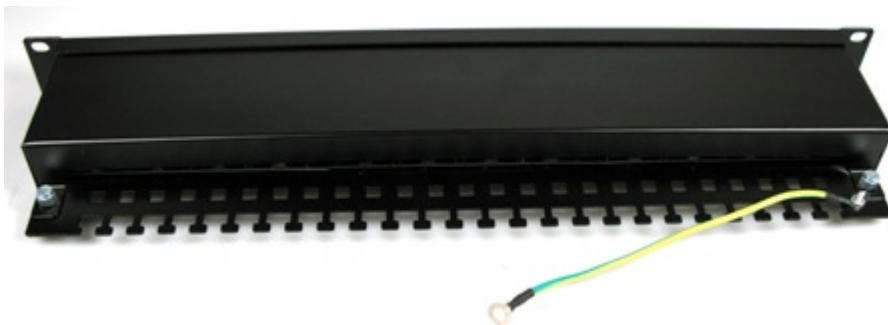

### XtendLan XL-PP19-24C6S-A

Propojovací panel, 24 portů RJ-45, CAT6, stíněný, 30u pozlacení, narážecí kontakty normal, celokovová konstrukce.

Svorkovnice narážecí (IDC), životnost zářezu 200x, vodič do zářezu AWG 22 - 26. Kontakty jsou na svorkovnici odlišeny barvami podle typu zapojení, a to buď podle T568A, nebo T568B nebo číselně značeny. Splňuje standardy TIA/EIA 568, EN 50173, ISO 11801. Součástí těla panelu je vyvazovací lišta pro pevné připevnění kabelů.

### ZÁKLADNÍ SPECIFIKACE

**Počet portů:** 24

**Výška:** 1U

**Provedení racku:** 19"

Zadní pohled, uzavřený kryt

Čelní pohled

Horní pohled, uzavřený kryt

---

Horní pohled, konektory, zadní vyvazovací lišta a upínání kabeláže