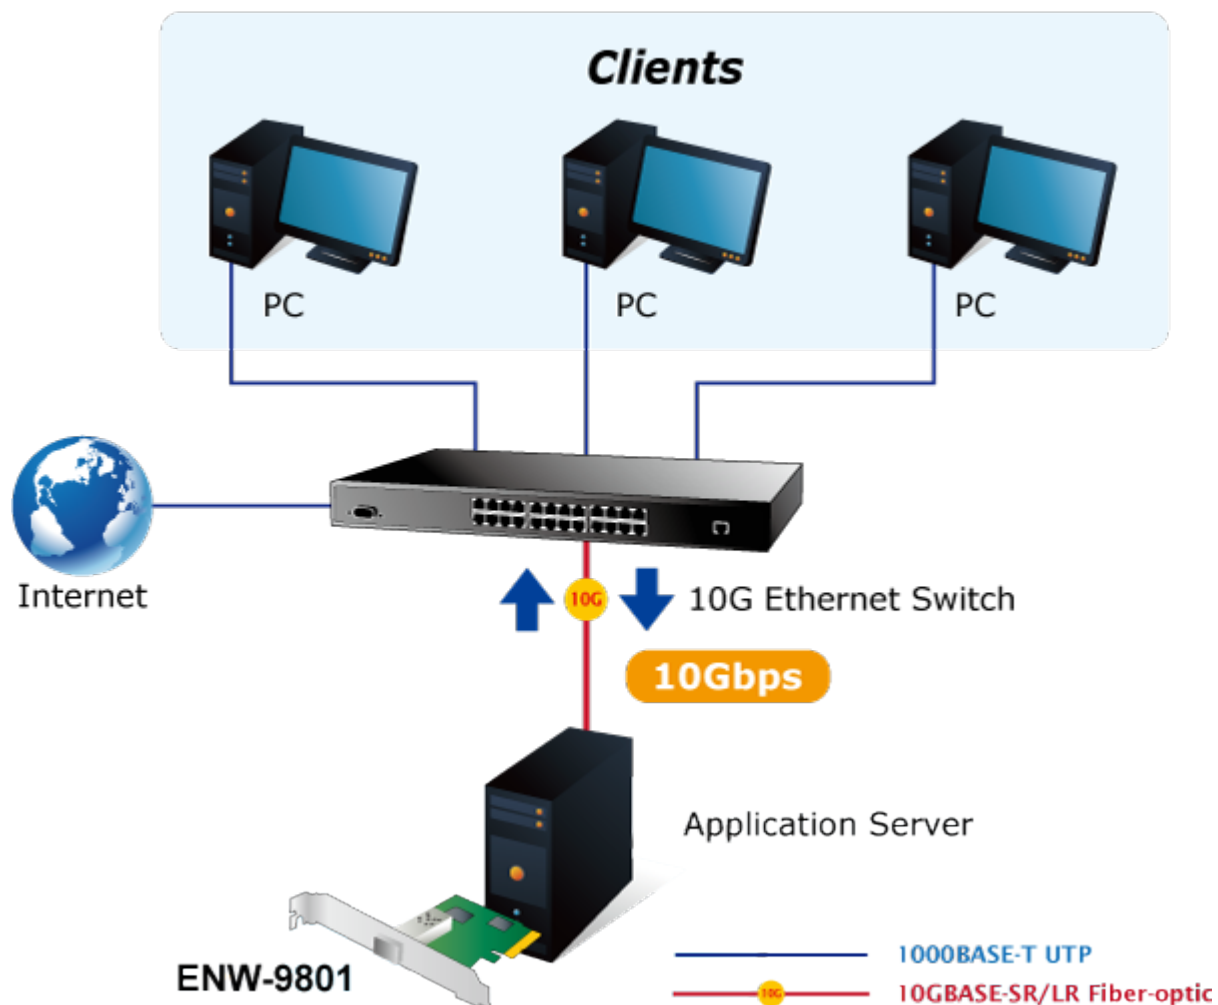

Public/Intranet Network Access

[Rychlý návod k použití](#)

[Manuál](#)

[Ostatní download](#)