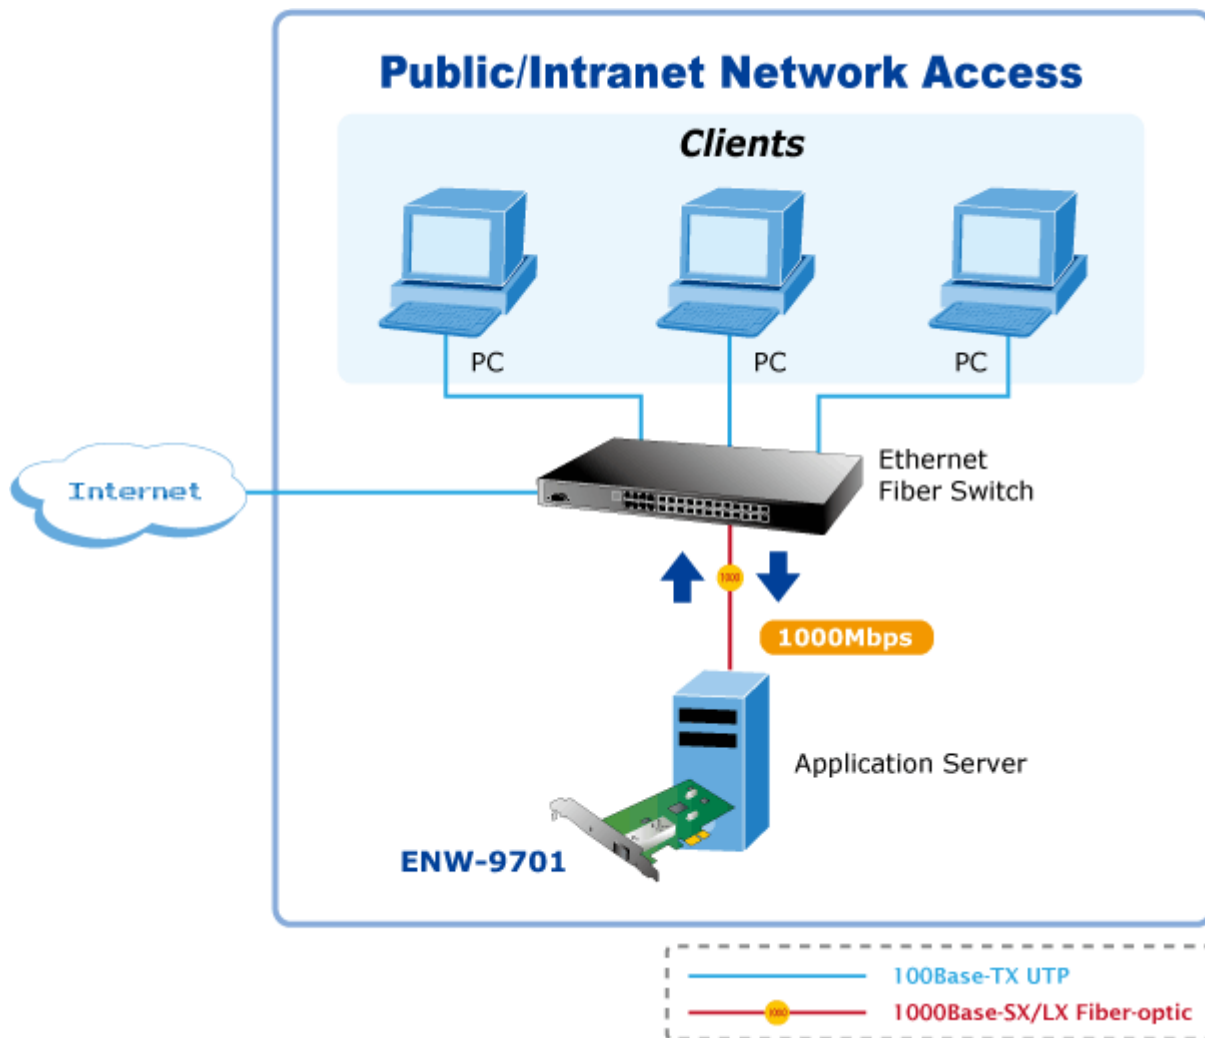

[Parametry](#)

[Ostatní download](#)