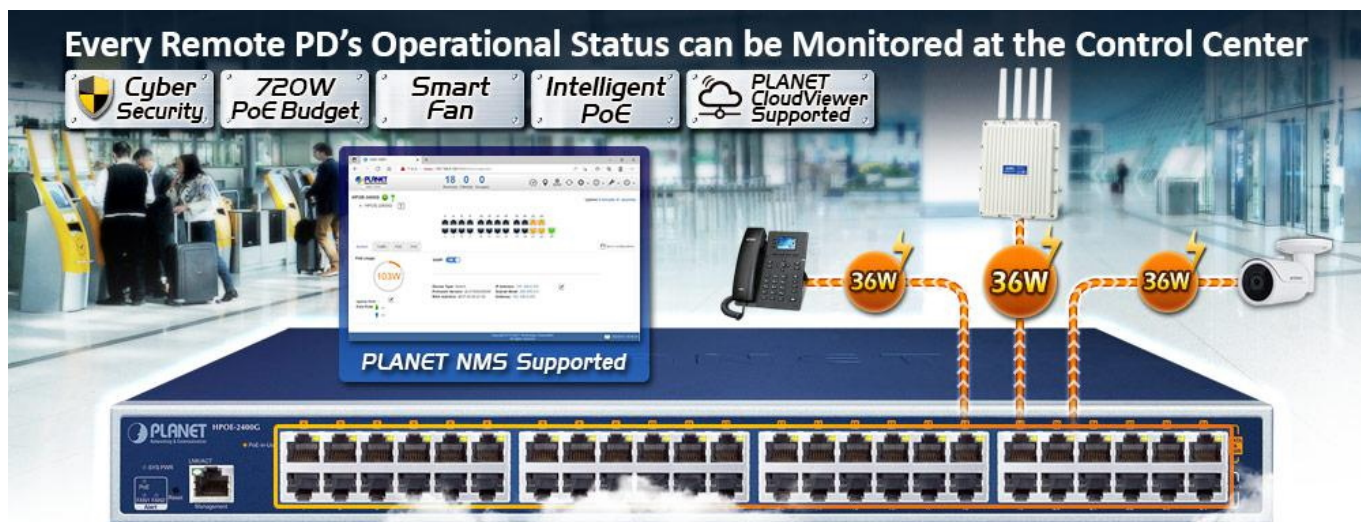

24portový injektor pro napájení po Ethernetu, **24× RJ-45 (data vstup) + 24× RJ-45 PoE/PoE+ (data + napájení výstup), PoE budget 720 W (max. 36 W/port)**, 2× ventilátor s automatickým řízením otáček, napájení AC 100-240 V. Web správa, SNMP monitoring + SNMP trap, scheduler, TLS v1/v2, **Planet DDNS & Easy DDNS, podpora Planet NMS System, CloudViewer a Smart Discovery Utility**, síťové řešení kybernetické bezpečnosti (Cybersecurity), SPI Firewall, **inteligentní PoE** (PD Alive Check, PoE Schedule, PoE status), mid-span PoE.

Výkonný PoE (Power over Ethernet) injektor pro napájení zařízení po ethernetu podle IEEE 802.3af (PoE) a vícepríkionových zařízení IEEE 802.3at (PoE+). Je navržen **pro napájení zařízení jako jsou PTZ nebo Speed-Dome IP kamery, Wi-Fi přístupové body, VoIP telefony atd.**

K dispozici je celkem 24 portů s celkovým výstupním výkonem až 720 W, injektor je průchozí, napájení přidruhuje na již stávající Ethernet Cat5/5e/6 vedení.

Pokud koncové zařízení nepodporuje IEEE 802.3af/at budete potřebovat např. splitter POE-161S, které pro danou kabelovou trasu napájení pro vzdálené zařízení poskytne.