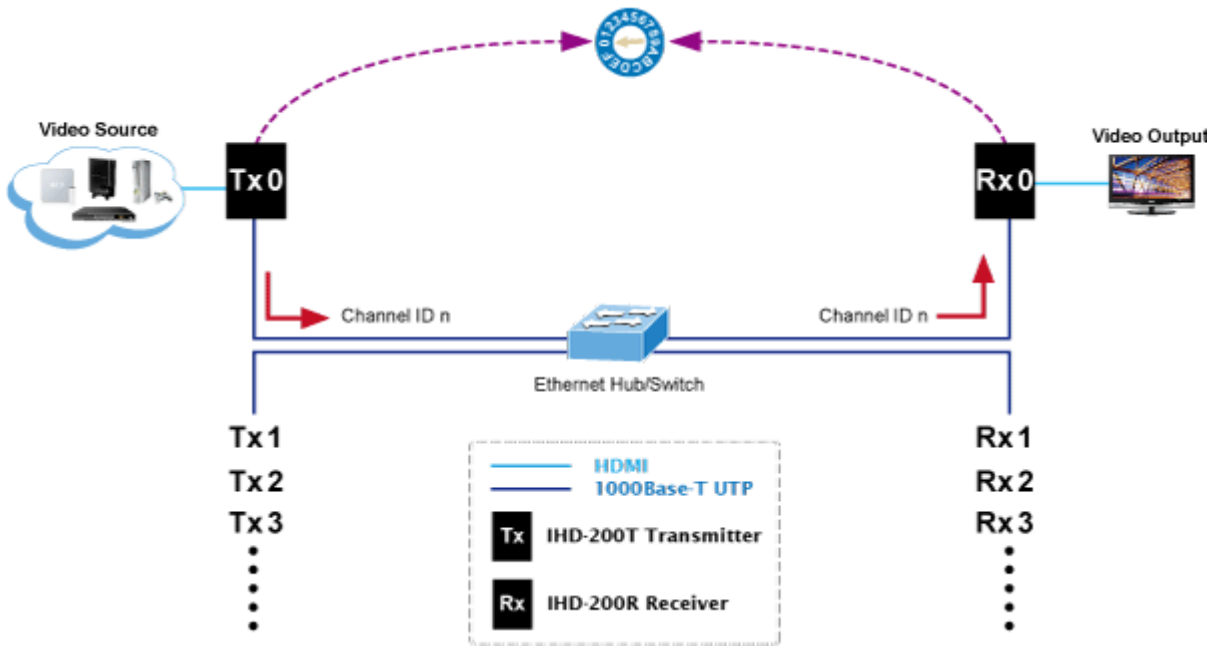

## Popis

Přijímač distribuce pro extender nebo video stěnu přes síť LAN (ethernet), podpora rozlišení HD až WUXGA. Přenos 16 nezávislých kanálů nebo 4 simultánních obrazů. Podpora funkce EDID. Spojení bod-bod nebo multicast. Web management, VESA montáž. Řešení pro IP distribuci video prezentací v prostředí LAN pro účely zobrazení na panelech a video stěnách. Jednotky přenosu podporují několik režimů od spojení vysílač-přijímač po multicast spojení bod vysílač-přijímače v režimech zobrazení pro jednotlivé monitory nebo jako video stěna. Video obraz lze zabezpečit proti zcizení obsahu metodou EDID, lze řídit kvalitu přenosu a vyhlazení videa pro kvalitní výstup.

### Specifikace:

- LAN port RJ-45, 1000Base-T, standardy: IEEE 802.3, IEEE 802.3u, IEEE 802.3ab
- HDMI výstup
- zabezpečení přenosu HDCP (High-bandwidth Digital Content Protection)
- podporované rozlišení pro HDMI: 720p, 720i, 1080p, 1080i
- podporovaná rozlišení pro PC stanice: XGA (1024x768) / SXGA (1280x1024) / UXGA (1600x1200) / WSXGA (1440x900, 1600x1024) / WUXGA (1920 x 1200)
- Web management, přepínání kanálů pomocí DIP přepínače
- max. počet jednotek v síti: 16
- rozměry: 130 x 96 x 25 mm
- hmotnost: 450g
- napájení externím adaptérem 9-12V DC
- provozní teplota: 0-50°C

Extenter

Video stěna

Přenos více kanálů v jednom segmentu LAN

Příklad použití