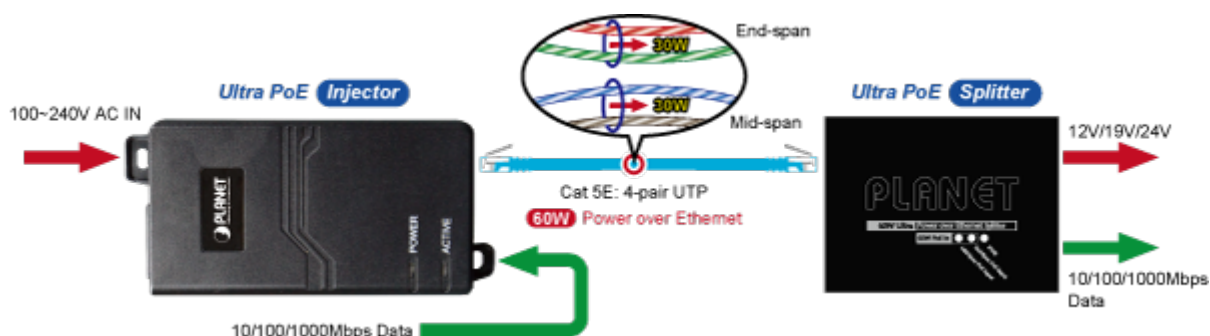

PLANET POE-172

Cena celkem:	1 864 Kč
	(bez DPH: 1 540 Kč)
Běžná cena:	2 050 Kč
Ušetříte:	186 Kč
Kód zboží:	NETPLA1157
Part No.:	POE-172
Záruka:	38 měs.
Stav:	Nové zboží

Popis

PLANET POE-172

"Power over Ethernet Injector" s maximální zatížitelností až 60 W pro napájení zařízení po ethernetu. Designovaný pro použití s kamerami PTZ, dotykovými monitory, VoIP aparáty nebo Wi-Fi přístupovými body. Napájení PoE lze realizovat i na gigabitovém ethernetu, napájení se přenáší po všech vodičích UTP/FTP ethernet vedení, injektor podporuje IEEE 802.3 / 802.3u / 802.3ab, 10/100/1000Base-T.

ZÁKLADNÍ SPECIFIKACE

Rozhraní: 2× RJ-45 10/100/1000 Mbps : 1× Data input, 1× PoE (Data + Power) output

Celkový napájecí výkon: do 60 W, IEEE 802.3at, IEEE 802.3af

Zatížitelnost portu: až 60 W

Napájení: 100–240 V AC, 50/60 Hz

Provozní teplota: 0 až 50 °C

Rozměry: 115 × 62,5 × 31 mm

Hmotnost: 235 g