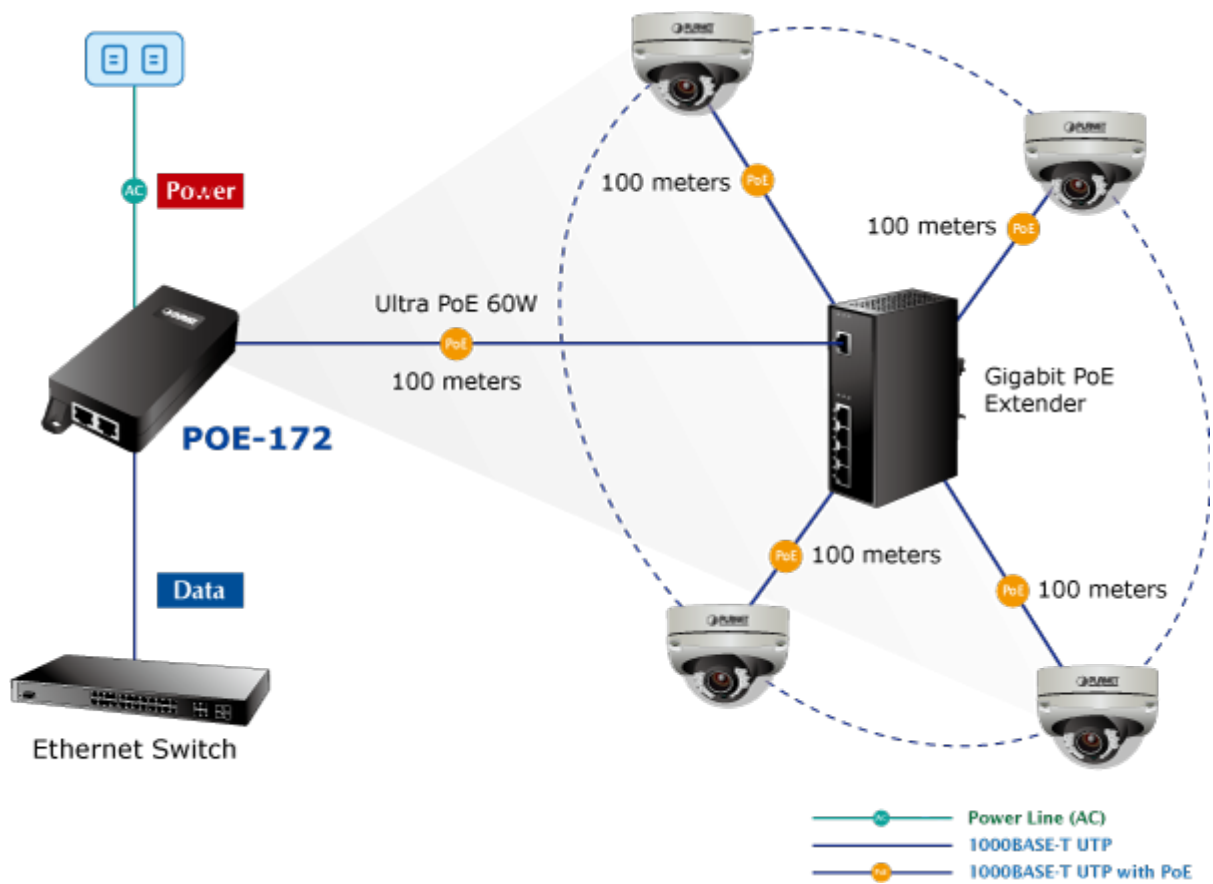

[Specifikace](#)

[Manuál](#)

[Ostatní download](#)