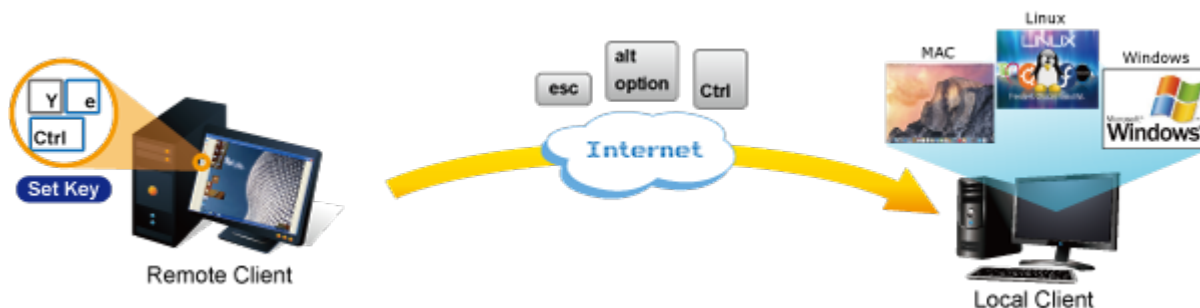

Vzdálené ovládání 16 počítačů po IP, vzdálené ovládání utilitou pro OS Windows, přenos obrazu s kompresí H.264. Lokální rozhraní VGA, USB, PS/2. LAN 1x 1000Base-T. Management PC může být pouze na platformě Windows. Ovládané počítače už jsou na OS nezávislé (Win, Linux, Mac...). Kaskádováním s klasickými KVM je možné ovládat až 64 stanic.

1 propojovací kabel délky 1,8 m v balení. Jednotka pro vzdálené ovládání několika počítačů přes internet nebo LAN síť díky interní možnosti hardwarového enkódování a přepínání periferních portů jako jsou video výstup, klávesnice a myš.

Fyzicky se přenáší obraz z připojených počítačů nebo serverů, řešení vzdáleného ovládání je absolutně nezávislé na instalovaných operačních systémech, je umožněn přístup do BIOSu ovládaného stroje.

Uživatel tak může spravovat až 16 počítačů, mezi jednotlivými vstupy se lze operativně elektronicky přepínat. Zařízení lze kaskádovat s dalšími KVM (keyboard-video-mouse) přepínači, jako jsou např. modely Planet KVM-210, počet ovládaných počítačů tak lze přímo rozšířit na počet 256 PC stanic.

Další vlastnosti:

- OSD a tlačítka pro lokální přepínání
- možná kaskáda až 8 KVM pro ovládání až 64 PC serverů/PC stanic
- připojitelné na klasická KVM která mají funkci hot-keys. Umožňuje pomocí jediného IKVM ovládat velké množství počítačů