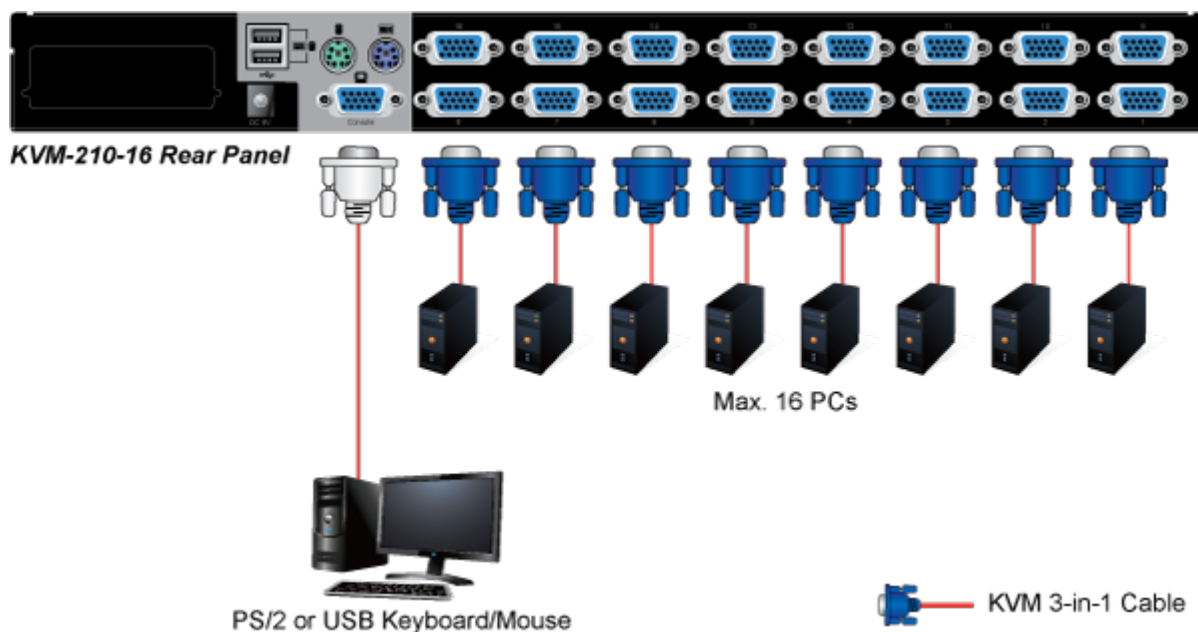

KABEL PLANET KVM-KC1-1.8

Cena celkem:	285 Kč
	(bez DPH: 235 Kč)
Běžná cena:	313 Kč
Ušetříte:	28 Kč
Kód zboží:	NETPLA1191
Part No.:	KVM-KC1-1.8
Záruka:	26 měs.
Stav:	Nové zboží

Popis

PLANET KVM-KC1-1.8

Propojovací kabel délky 1,8 m pro KVM přepínače a konzole řady 210. Integruje do jediného kabelu VGA, USB a PS/2 konektory. Na straně KVM je pouze jediný konektor DB15HD.

ZÁKLADNÍ SPECIFIKACE

Konektor 1: VGA (F)

Konektor 2: VGA (F), USB, 2 x PS/2

Délka: 1,8 m

Barva: černá

[Ostatní download](#)