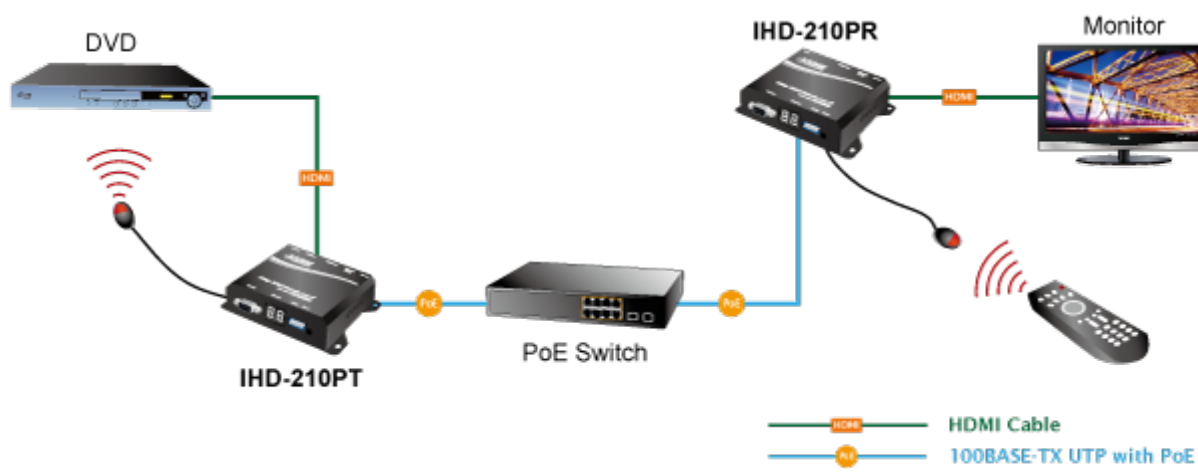

Supports Extended Display Identification Data