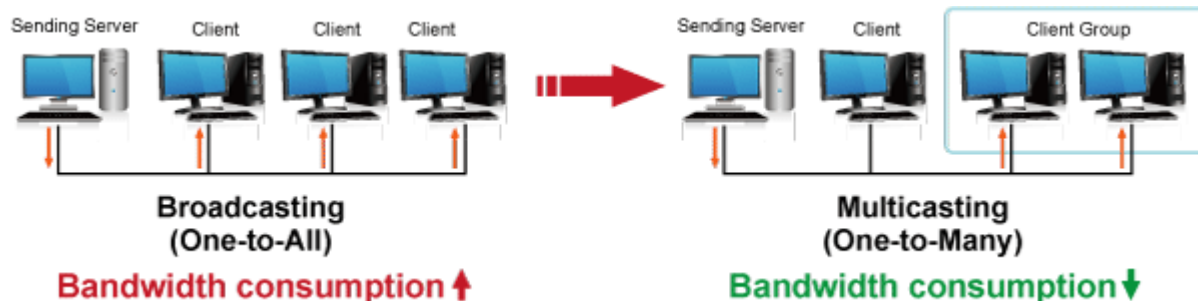

Počet jednotek v síti: <64

Komprese: video H.264, audio MPEG-1 (layer II)

Přenosová rychlost jednoho kanálu: <15 Mb/s

Provozní teplota: 0~55°C; vlhkost 5-90%

Napájení: externím adaptérem 5 V DC nebo PoE 802.3af/at; příkon <7 W

Rozměry: 130 x 82 x 30 mm

Hmotnost: 290 g