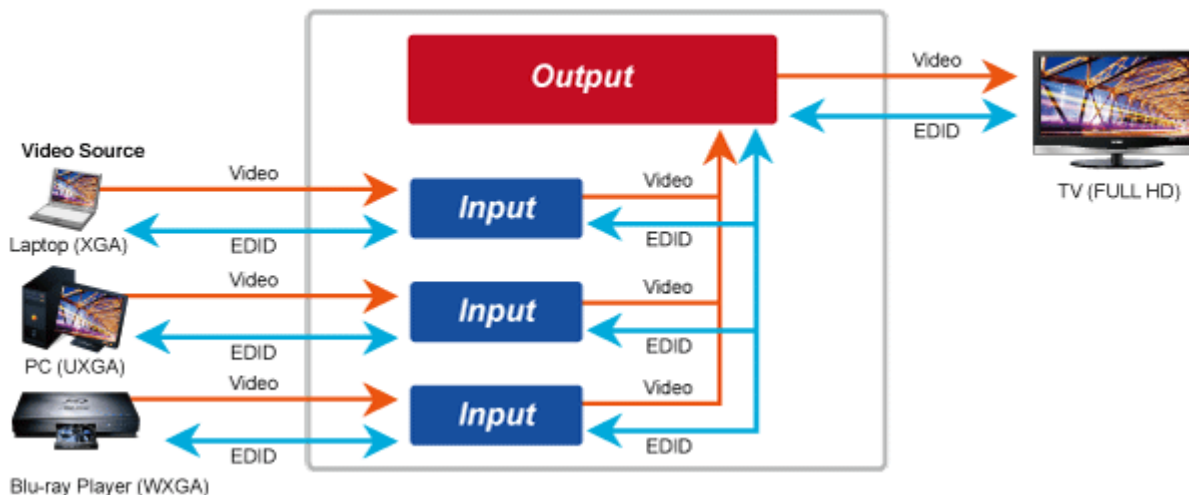

Supports Extended Display Identification Data