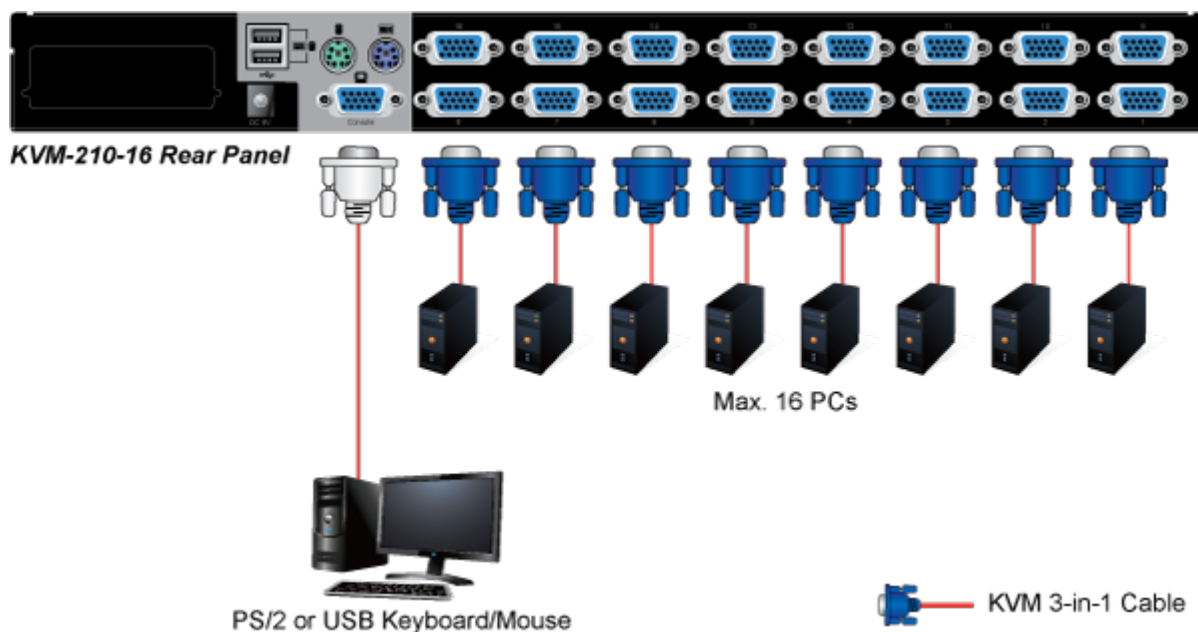

KABEL PLANET KVM-KC1-3

Cena celkem:	348 Kč
	(bez DPH: 287 Kč)
Běžná cena:	383 Kč
Ušetříte:	35 Kč
Kód zboží:	NETPLA1224
Part No.:	KVM-KC1-3
Záruka:	26 měs.
Stav:	Nové zboží

Popis

PLANET KVM-KC1-3

Propojovací kabel délky 3 m pro KVM přepínače a konzole řady 210. Integruje do jediného kabelu VGA, USB a PS/2 konektory. Na straně KVM je pouze jediný konektor DB15HD.

ZÁKLADNÍ SPECIFIKACE

Konektor 1: VGA (F)

Konektor 2: VGA (F), USB, 2 x PS/2

Délka: 3 m

Barva: černá

[Ostatní download](#)