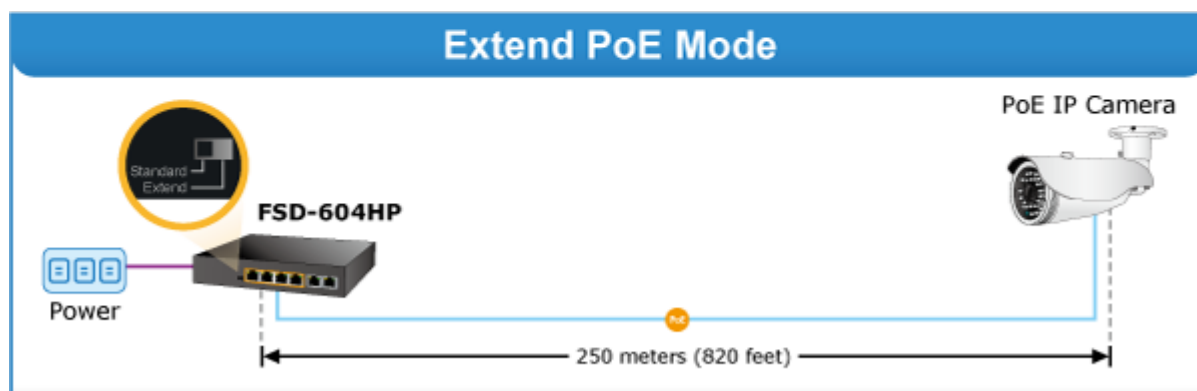

Extend mód pro spojení rychlostí 10 Mb/s do vzdálenosti až 150-200 m na UTP dle použitého vedení včetně napájení PoE. Portové VLAN na PoE portech.

Automatická detekce 10/100 Mbps a zkřížení kabelů. ESD+EFT ochrany, bez ventilátorů, napájení vnitřní AC 230 V.

Nespravovaný přepínač vhodný pro CCTV kamerové IP systémy. Má malé rozměry, nízký příkon a možnost dále napájet Power over Ethernet koncová zařízení podle standardu IEEE 802.3at. Umožňuje připojit a napájet zařízení ethernet rychlostí 10Mb/s do vzdálenosti až 250m na klasické UTP kabeláži, jednotlivé porty s PoE napájením lze provozně oddělit portovými VLAN.

Ochrana: ESD ±6KV DC, EFT ±4KV DC

Provozní teplota: 0 až 50°C

Rozměry: 168 x 93 x 32 mm

Hmotnost: 500 g

POE funkce:

Celkový napájecí výkon: 60 W, IEEE 802.3af, IEE 802.3at

Počet injektorů: 4 x až 30 W

Typ napájení: End-span

Pokročilé funkce:

1. Extended mód 10Mb/s s dosahem až 200m

- PoE — 100BASE-TX UTP with PoE
- PoE — 10BASE-T UTP with PoE

Port Isolation

Port-based VLAN

Mobile Network