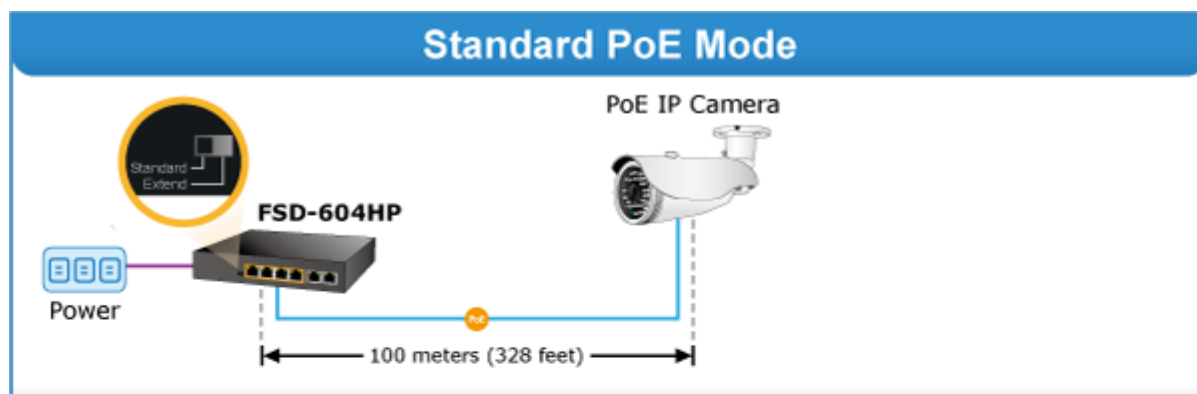

SWITCH PLANET FSD-604HP

Cena celkem:	1 253 Kč (bez DPH: 1 035 Kč)
Běžná cena:	1 378 Kč
Ušetříte:	125 Kč
Kód zboží:	NETPLA1227
Part No.:	FSD-604HP
Záruka:	38 měs.
Stav:	Nové zboží

Popis

PLANET FSD-604HP

6portový PoE přepínač 10/100Base-TX, včetně 4x Power over Ethernet injektorů (napáječů) standardu IEEE 802.3at, celkový výkon až 60 W.

Nespravovaný přepínač vhodný pro CCTV kamerové IP systémy. Má malé rozměry, nízký příkon a možnost dále napájet Power over Ethernet koncová zařízení podle standardu IEEE 802.3at. Umožňuje připojit a napájet zařízení ethernet rychlostí 10Mb/s do vzdálenosti až 250m na klasické UTP kabeláži, jednotlivé porty s PoE napájením lze provozně oddělit portovými VLAN.

Pokročilé funkce:

1. Extended mód 10Mb/s s dosahem až 200m

- PoE — 100BASE-TX UTP with PoE
- PoE — 10BASE-T UTP with PoE

Port Isolation

Port-based VLAN

Mobile Network