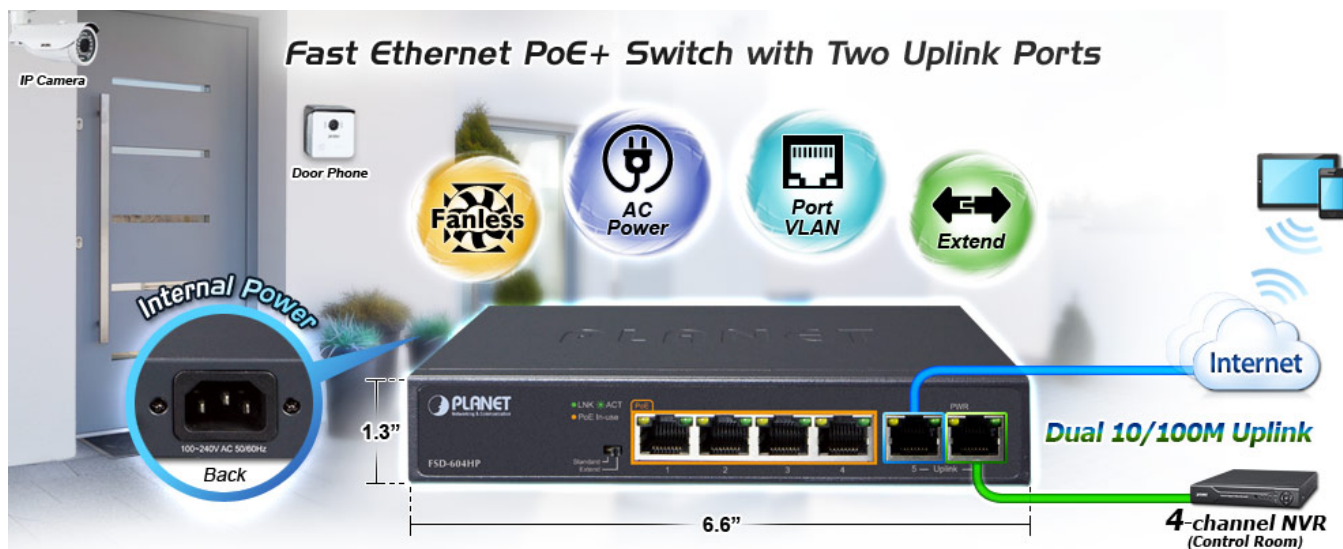

SWITCH PLANET FSD-604HP

Cena celkem:	1 253 Kč (bez DPH: 1 035 Kč)
Běžná cena:	1 378 Kč
Ušetříte:	125 Kč
Kód zboží:	NETPLA1227
Part No.:	FSD-604HP
Záruka:	38 měs.
Stav:	Nové zboží

Popis

PLANET FSD-604HP

6portový PoE přepínač 10/100Base-TX, včetně 4x Power over Ethernet injektorů (napáječů) standardu IEEE 802.3at, celkový výkon až 60 W.

Extend mód pro spojení rychlostí 10 Mb/s do vzdálenosti až 150-200 m na UTP dle použitého vedení včetně napájení PoE. Portové VLAN na PoE portech.

Automatická detekce 10/100 Mbps a zkřížení kabelů. ESD+EFT ochrany, bez ventilátorů, napájení vnitřní AC 230 V.

Nespravovaný přepínač vhodný pro CCTV kamerové IP systémy. Má malé rozměry, nízký příkon a možnost dále napájet Power over Ethernet koncová zařízení podle standardu IEEE 802.3at. Umožňuje připojit a napájet zařízení ethernet rychlostí 10Mb/s do vzdálenosti až 250m na klasické UTP kabeláži, jednotlivé porty s PoE napájením lze provozně oddělit portovými VLAN.

250m je teoretické maximum závislé na kvalitě kabeláže a konektorů, v běžných podmínkách je reálná vzdálenost 150 m. Dle našich testů je reálná vzdálenost na kvalitním kabelu Cat 6 200 metrů, na kabelu Cat 5e 150 metru +/- 10%.

ZÁKLADNÍ SPECIFIKACE

Fyzické vlastnosti:

Porty: 6 x RJ-45 10/100BASE-TX

Paměť: 2k MAC adres, buffer 1536 b