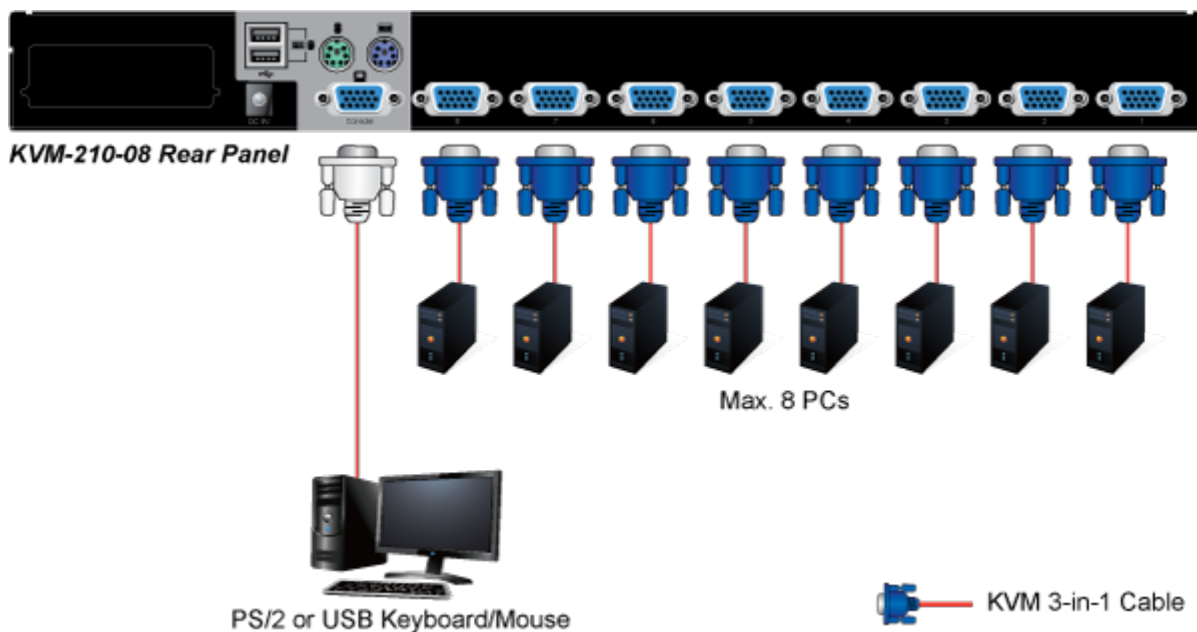

KVM přepínač pro ovládání 8 počítačů z jedné klávesnice, monitoru a myši. On Screen Display, hot keys, skenovací režim. Je možné kaskádovat až 8 KVM přepínačů a ovládat až 64 počítačů. Součástí balení je propojovací kabel délky 1,8 m.

ZÁKLADNÍ SPECIFIKACE

Porty: 8 x HDB-15, 1 x PS/2 pro klávesnici, 1 x PS/2 pro myš, 1 x VGA HDB-15, 2 x USB typ A

Max. kaskáda: až 8 KVM pro ovládání až 64 PC

Max. rozlišení: 2048 x 1536

Napájení: DC 9 V, 1 A

Provozní teplota: -10 až 50 °C

Rozměry: 432 x 155 x 44 mm, rack 1U

Hmotnost: 2,22 kg

F6:SET

OSD ACTIVATING HOTKEY
SWITCH HOTKEY
CHANNEL DISPLAY MODE
CHANNEL DISPLAY DURATION
CHANNEL DISPLAY POSITION
SCAN DURATION
SET PASSWORD