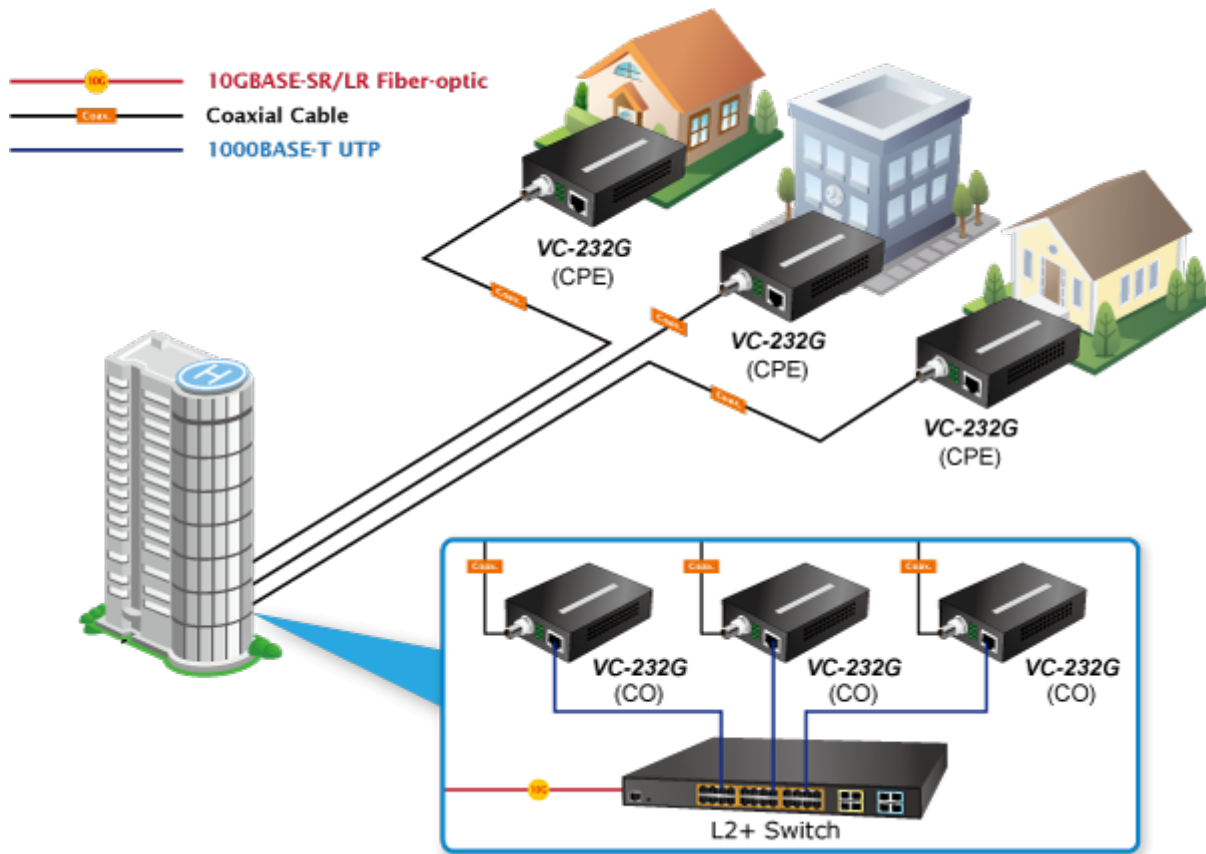

KONVERTOR PLANET VC-232G

Cena celkem:	4 517 Kč (bez DPH: 3 733 Kč)
Běžná cena:	4 968 Kč
Ušetříte:	452 Kč
Kód zboží:	NETPLA1259
Part No.:	VC-232G
Záruka:	26 měs.
Stav:	Nové zboží

Popis

PLANET VC-232G

Ethernet po koaxiálním vedení (technologie VDSL2). 1x LAN RJ-45, 1x VDSL2 BNC (koaxiální). Transparentní bridge. G.993.2 VDSL2, G.993.5 G.Vectoring + G.INP. Napájení DC 5 V/ 2 A (zdroj je součástí balení).

Kapacitně 200/100 Mbps na 200 m. Dosah až 1,4 km. Nastavení DIP přepínači, volitelně Master (CO) / Slave (CPE).

LRE (Long Reach Ethernet) konvertor ethernetu na VDSL2 (Very-high-data-rate Digital Subscriber Line 2) konvertor ethernetu dovoluje přenést data koaxiálním vedením až 200 Mbitů/s na 200 m nebo 30 Mbitů/s do vzdálenosti až 1,4 km, přenosové rychlosti dle stavu a kvality použitého koaxiálního kabelu. Lze využít původní koaxiální rozvody včetně anténních. Zařízení je univerzální jako master (CO) / slave (CPE) jednotka, nastavení režimu přepínačem. Jednotka podporuje VDSL2 operační módy dle přenosových profilů "17a" a "30a", volbu dle "band Plan997" a G.993.5 G.Vectoring & G.INP postihující symetrický přenos dat vyšší rychlostí i na souběžném vedení.

ZÁKLADNÍ SPECIFIKACE

Porty:

1x 10/100Base-TX, RJ-45

1x VDSL, BNC konektor, dosah 1,4 km

Podpora přenosu: až 9kB (JumboFrame)

Soulad s normami: IEEE 802.3, IEEE 802.3u, IEEE 802.3ab, IEEE 802.3x, IEEE 802.3p **Transparentní pro:** IEEE 802.1Q VLAN tag

?200m ->95Mbps/200Mbps

?400m ->82Mbps/175Mbps

?600m ->59Mbps/151Mbps

?800m ->37Mbps/122Mbps

Příklady aplikací:

Point to Point Application

[Kompatibilní VDSL2 produkty](#)

[Ostatní download](#)