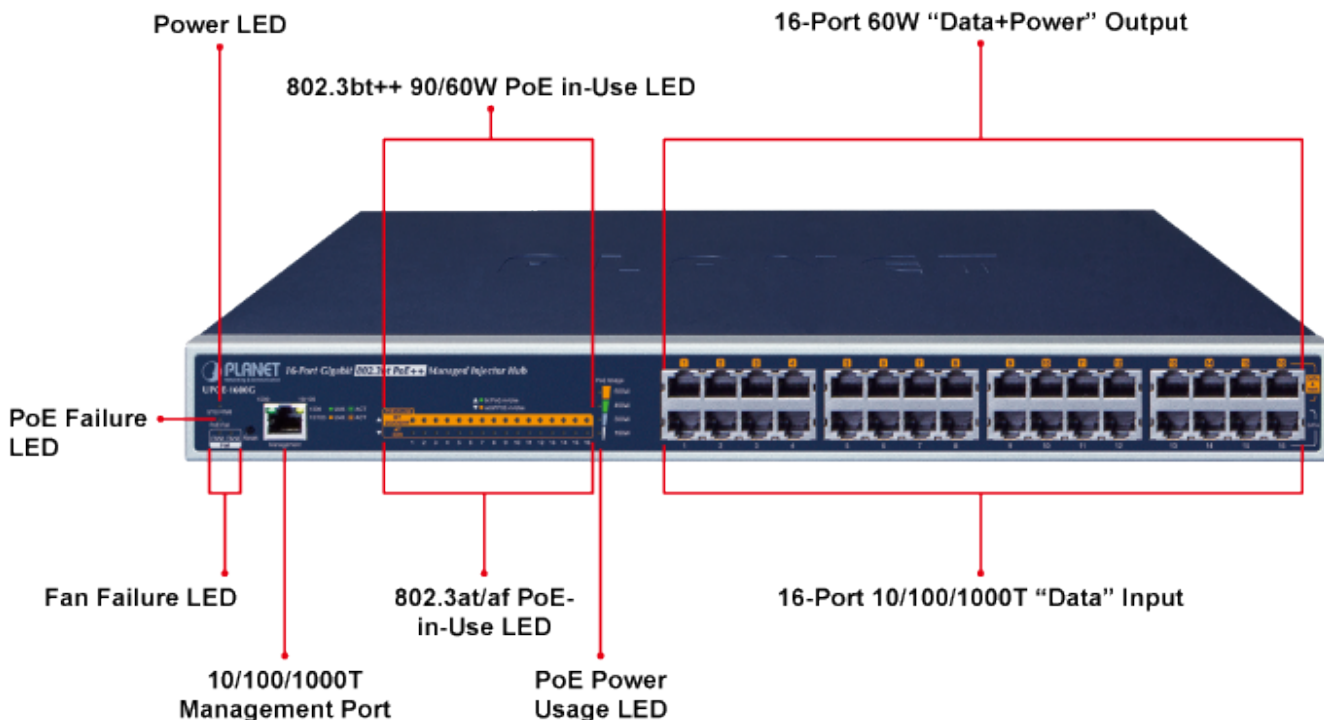

### PLANET UPOE-1600G

Ultra PoE+ injektor pro napájení po Ethernetovém kabelu. Standard IEEE 802.3at. 16 portů data-in, 16 portů data+power out.

Web správa, watchdog, scheduler, SNMP trap. Napájení AC 230 V, instalace 19"/1U.

Ultra PoE+ (power over ethernet) Injektor HUB pro napájení vícepříkonových zařízení IEEE 802.3at po ethernetu. Je navržen pro napájení zařízení jako jsou PTZ nebo Speedome IP kamery, Wi-Fi přístupové body, VoIP telefony a terminálové stanice včetně LCD monitorů.

K dispozici je celkem 16 portů s celkovým napájecím výkonem 600 W, injektor je průchozí, napájení přidružuje na již stávající ethernet Cat5/5e/6 vedení.

### ZÁKLADNÍ SPECIFIKACE

**Rozhraní:** 16× 10/100/1000Mbps RJ-45 Data input, 16× 10/100/1000Mbps RJ-45 PoE (Data + Power) output, 1× 10/100/1000BASE-T RJ-45 pro management

**Celkový napájecí výkon:** do 600 W, IEEE 802.3af, IEEE 802.3at