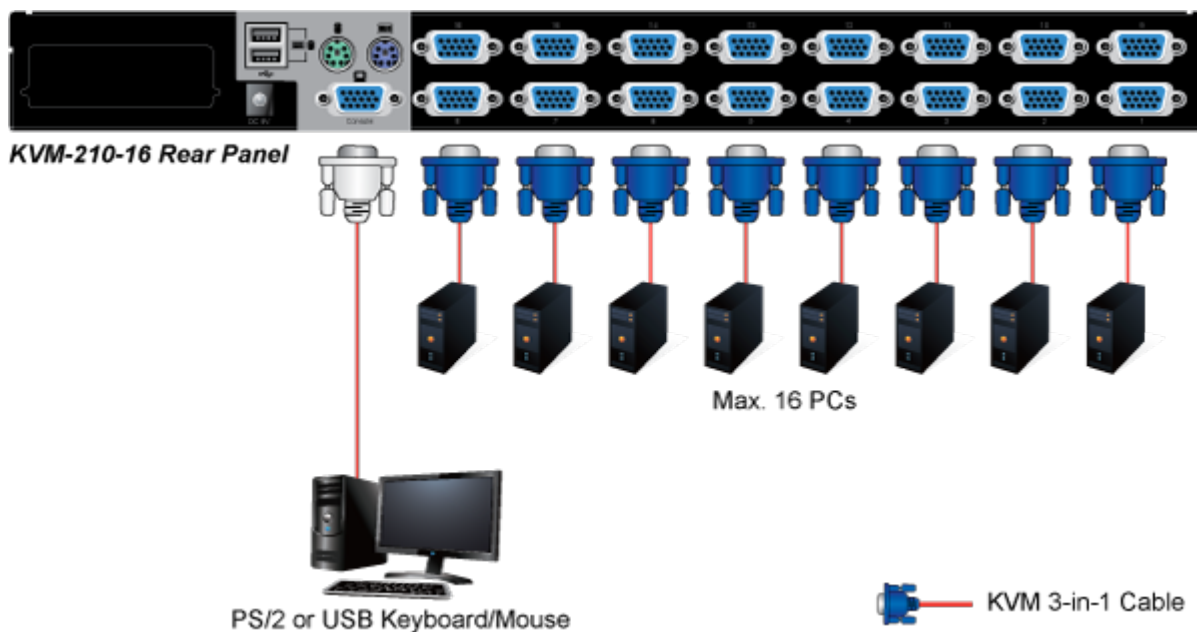

KVM přepínač pro ovládání 16 počítačů z jedné klávesnice, monitoru a myši. On Screen Displej, hot keys, skenovací režim. Je možné kaskádovat až 16 KVM přepínačů a ovládat až 256 počítačů. Součástí balení je propojovací kabel délky 1,8 m.

ZÁKLADNÍ SPECIFIKACE

Porty: 16 x HDB-15, 1 x PS/2 pro klávesnici, 1 x PS/2 pro myš, 1 x VGA HDB-15, 2 x USB typ A

Max. kaskáda: až 16 KVM pro ovládání až 256 PC

Max. rozlišení: 2048 x 1536

Napájení: DC 9 V, 1 A

Provozní teplota: -10 až 50 °C

Rozměry: 432 x 155 x 44 mm, rack 1U

Hmotnost: 2,22 kg

F6:SET

OSD ACTIVATING HOTKEY
SWITCH HOTKEY
CHANNEL DISPLAY MODE
CHANNEL DISPLAY DURATION
CHANNEL DISPLAY POSITION
SCAN DURATION
SET PASSWORD