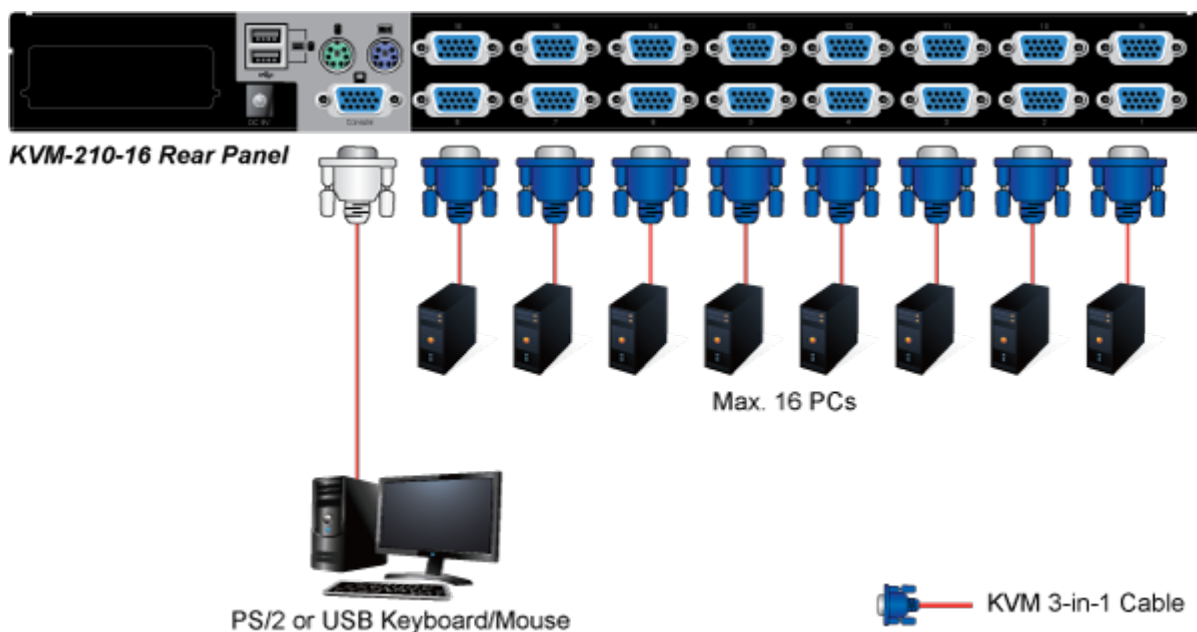

### PLANET KVM-KC1-5

Propojovací kabel délky 5 m pro KVM přepínače a konzole řady 210. Integruje do jediného kabelu VGA, USB a PS/2 konektory. Na straně KVM je pouze jediný konektor DB15HD.

### ZÁKLADNÍ SPECIFIKACE

**Konektor 1:** VGA (F)

**Konektor 2:** VGA (F), USB, 2 x PS/2

**Délka:** 5 m

**Barva:** černá

[Ostatní download](#)