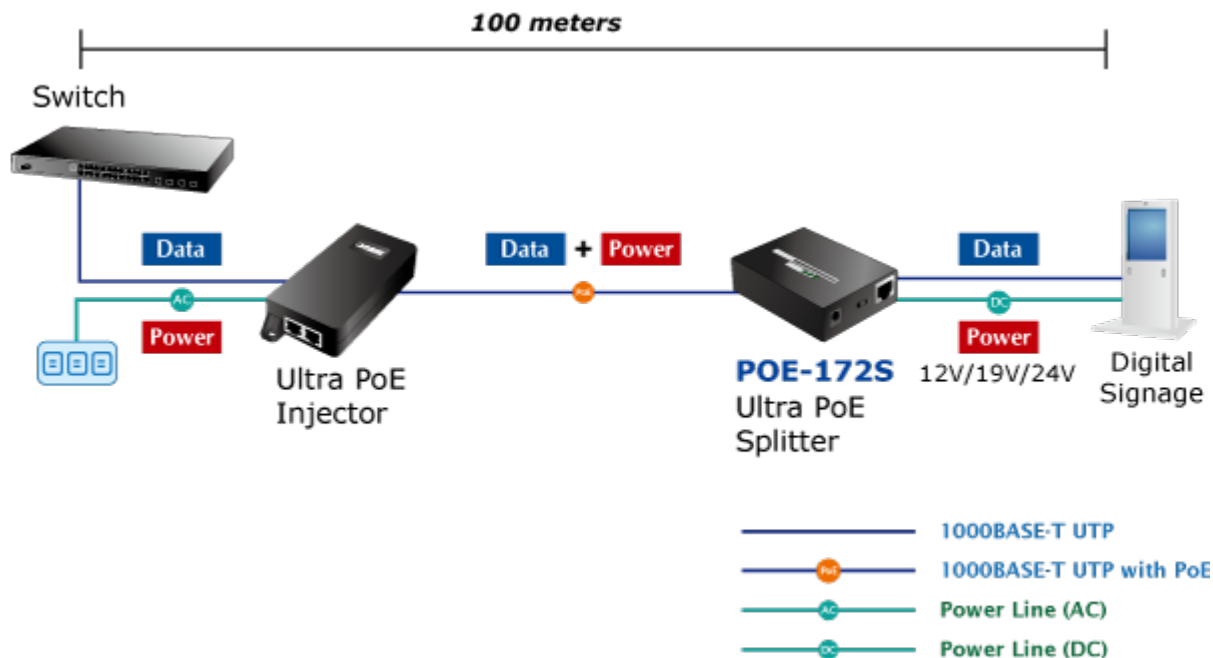

PLANET POE-172S

Cena celkem:	2 485 Kč
	(bez DPH: 2 053 Kč)
Běžná cena:	2 733 Kč
Ušetříte:	248 Kč
Kód zboží:	NETPLA1365
Part No.:	POE-172S
Záruka:	38 měs.
Stav:	Nové zboží

Popis

PLANET POE-172S

Gigabitový splitter pro napájení po Ethernetovém kabelu. Část pro přímé napájení vzdálených zařízení do příkonu až 60 W. Volitelné výstupní napětí 12/19/24 V DC, přepínání DIP přepínačem. Instalace desktop nebo do šasi.

"Power over Ethernet splitter" s maximální zatížitelností až 60 W pro napájení zařízení po ethernetu. Designovaný pro použití s kamerami PTZ, dotykovými monitory, pokladními terminály nebo Wi-Fi přístupovými body. Lze ho využít i pro napájení zařízení jako jsou embedded počítače nebo LCD zobrazovače, kiosky apod.

Napájení PoE lze realizovat i na gigabitovém ethernetu, napájení se přenáší po všech vodičích UTP/FTP ethernet vedení, injektor podporuje IEEE 802.3 / 802.3u / 802.3ab, 10/100/1000Base-T.

ZÁKLADNÍ SPECIFIKACE

Hmotnost: 300 g

POE funkce:

Celkový napájecí výkon: IEEE 802.3bt (zpětně kompatibilní s IEEE 802.3at, IEEE 802.3af)

Počet injektorů: 1 x až 60 W

Typ napájení: End-span, Mid-span

Typická aplikace:

PoE 802.3bt: