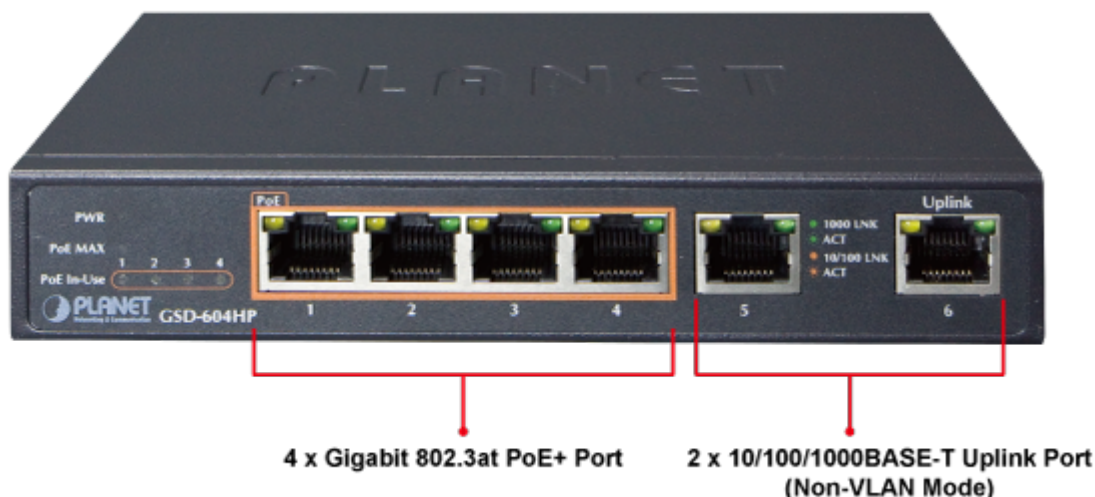

## SWITCH PLANET GSD-604HP

Cena celkem:	<b>2 033 Kč</b> <b>(bez DPH: 1 680 Kč)</b>
Běžná cena:	<b>2 236 Kč</b>
Ušetříte:	<b>203 Kč</b>
Kód zboží:	NETPLA1368
Part No.:	GSD-604HP
Záruka:	38 měs.
Stav:	Nové zboží

### PLANET GSD-604HP

Gigabitový přepínač **6 portů 1000 Base-T** z toho 4 porty s **PoE injektorem 802.3at**, napájecí výkon až **55 W**. Portové **VLAN**, ochrana proti smyčkám, **PoE Extend režim (až 250 m při 10 Mbps)**. Externí napájecí zdroj, kovové provedení, bez ventilátorů (fanless).

Gigabitový 6portový přepínač se 4 PoE (power over ethernet) porty pro centralizované napájení zařízení po ethernetu jako jsou IP kamery, WiFi prvky nebo VOIP telefony. Zařízení je svým provedením vhodné jak pro instalaci do domácích nebo kancelářských prostorů, je vhodné i pro aplikace v lokálních rozvaděčích. Portové VLAN zajistí oddělený provoz mezi napájenými porty, porty bez PoE slouží jako uplink a pro sdružený provoz k připojení NVR nebo NAS.

#### Fyzické vlastnosti:

**Porty:** 2x RJ-45 10/100/1000 Base-T, 4x GbE RJ-45 IEEE 802.3at/af PoE

**Paměť:** 8k MAC adres

**Propustnost:** sběrnice 12 Gbps, provozně 8,92 Mpps

**Podpora přenosu:** JumboFrame 9 KB