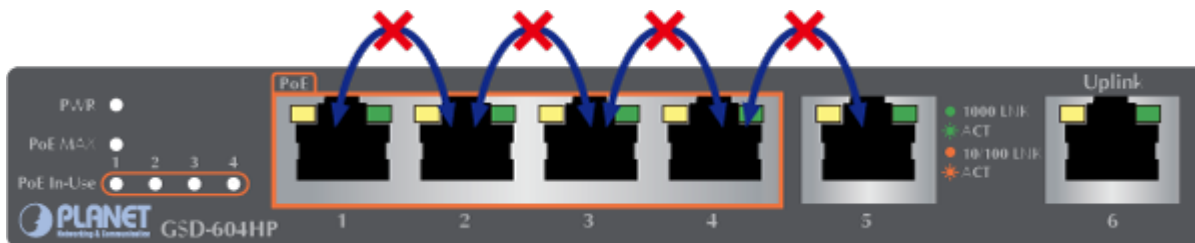

Ochrana: ne
Provozní teplota: 0 až +50 °C
Rozměry: 160 x 92,5 x 28 mm
Hmotnost: 374 g

POE funkce:

Celkový napájecí výkon: 55 W, IEEE 802.3af, IEEE 802.3at
Počet injektorů: 4x až 30 W
Typ napájení: End-span