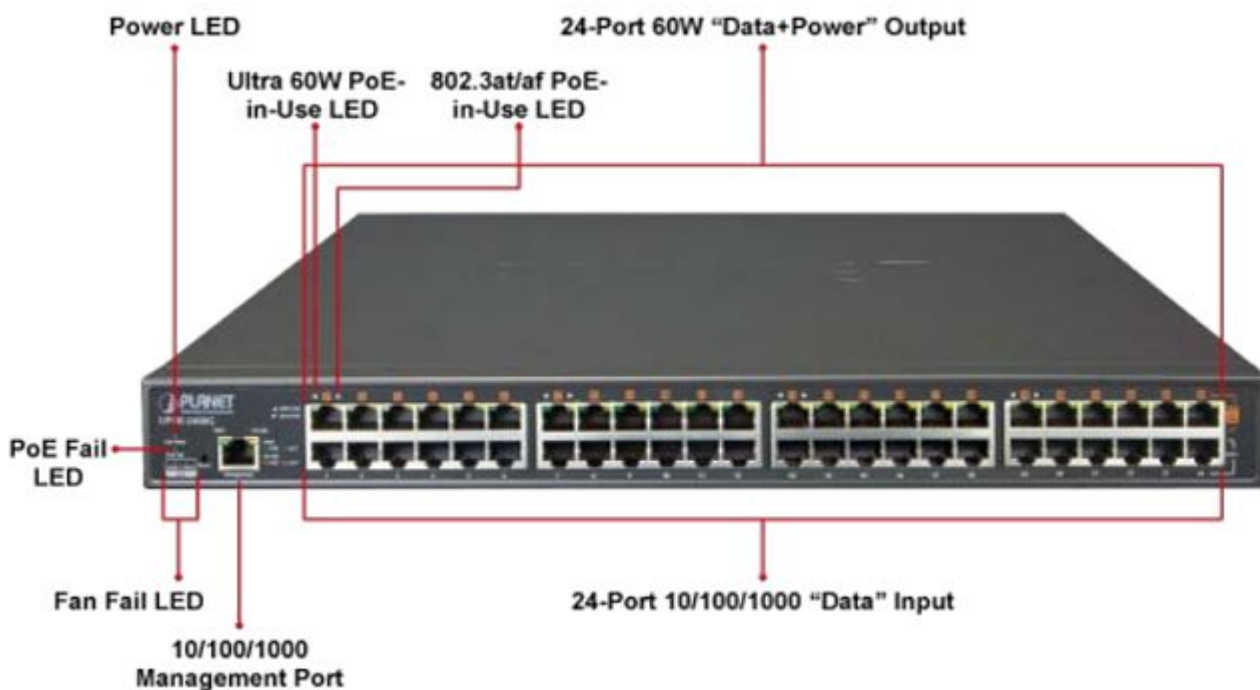

PLANET UPOE-2400G

Cena celkem:	31 470 Kč (bez DPH: 26 009 Kč)
Běžná cena:	34 618 Kč
Ušetříte:	3 147 Kč
Kód zboží:	NETPLA1387
Part No.:	UPOE-2400G
Záruka:	38 měs.
Stav:	Nové zboží

Popis

PLANET UPOE-2400G

24portový Ultra PoE+ injektor pro napájení po Ethernetovém kabelu, standard **IEEE 802.3bt PoE++ (8x až 95 W/port + 16x až 75 W/port)t**, 24x port data-in, 24x port data+power out.

Web správa, watchdog, scheduler, SNMP trap. Napájení AC 230 V, instalace 19"/1U.

Ultra PoE+ (power over ethernet) Injektor HUB pro napájení víceříkonových zařízení IEEE 802.3bt po ethernetu. Je navržen pro napájení zařízení jako jsou PTZ nebo Speedome IP kamery, Wi-Fi přístupové body, VoIP telefony a terminálové stanice včetně LCD monitorů.

K dispozici je celkem 16 portů **s celkovým napájecím výkonem 800 W**, injektor je průchozí, napájení přidružuje na již stávající ethernet Cat5/5e/6 vedení.

ZÁKLADNÍ SPECIFIKACE

Rozhraní: 24× RJ-45 10/100/1000 Mbps : 24× Data input, 24× PoE (Data + Power) output, 1× RJ-45 port konzole
Celkový napájecí výkon: do 800 W, IEEE 802.3, IEEE 802.3u, IEEE 802.3ab, IEEE 802.3at, IEEE 802.3af, IEEE 802.3bt
Zatížitelnost portu: až 95 W
Napájení: AC 100-240 V, 50/60 Hz, 15 A
Provozní teplota: 0 až 50 °C
Rozměry: 440 × 300 × 44,5 mm
Hmotnost: 5,5 kg