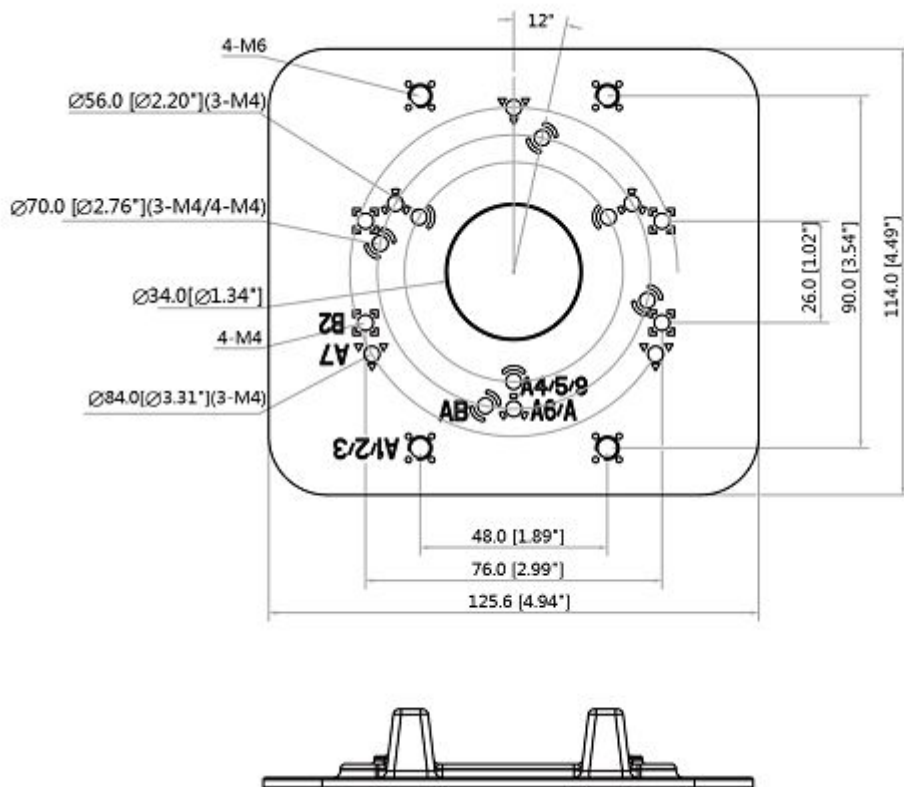

### Dahua PFA152-E

Držák pro montáž kamer na sloup/trubku, zatížitelnost 3 kg. Použitelné na trubku průměru 80 až 150 mm.

Pro přehled držáků a upevnění klikněte [ZDE](#).

### ZÁKLADNÍ SPECIFIKACE

**Nosnost:** 3 kg

**Materiál:** hliník, ocel

**Hmotnost:** 270 g

**Barva:** bílá

**Rozměry:** 125,6 × 114 × 20 mm

[Přehled držáků a upevnění](#)

[Ostatní download](#)