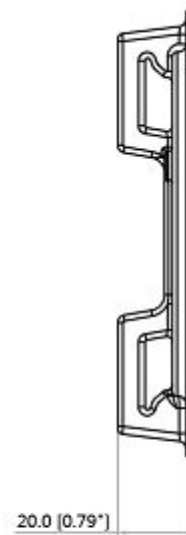

### Dahua PFA152-E

Držák pro montáž kamer na sloup/trubku, zatížitelnost 3 kg. Použitelné na trubku průměru 80 až 150 mm.

Pro přehled držáků a upevnění klikněte [ZDE](#).

### ZÁKLADNÍ SPECIFIKACE

**Nosnost:** 3 kg

**Materiál:** hliník, ocel

**Hmotnost:** 270 g

**Barva:** bílá

**Rozměry:** 125,6 × 114 × 20 mm

[Přehled držáků a upevnění](#)

[Ostatní download](#)