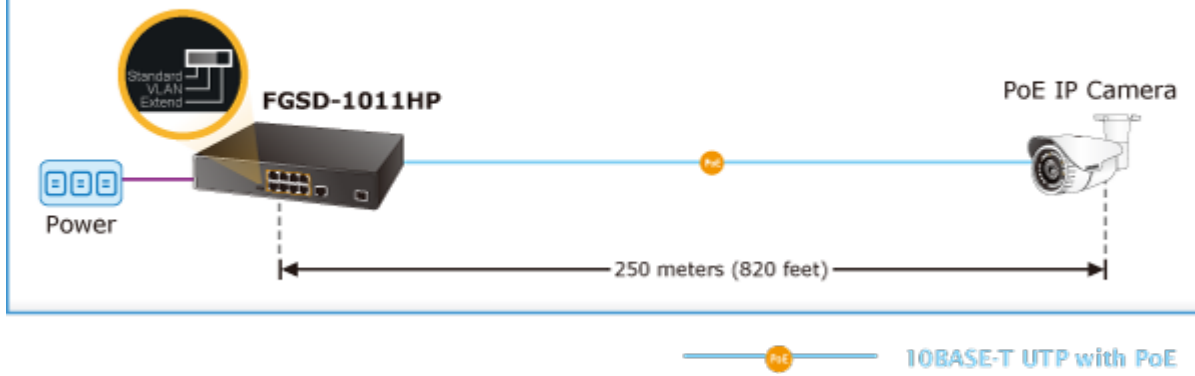

Extend Mode