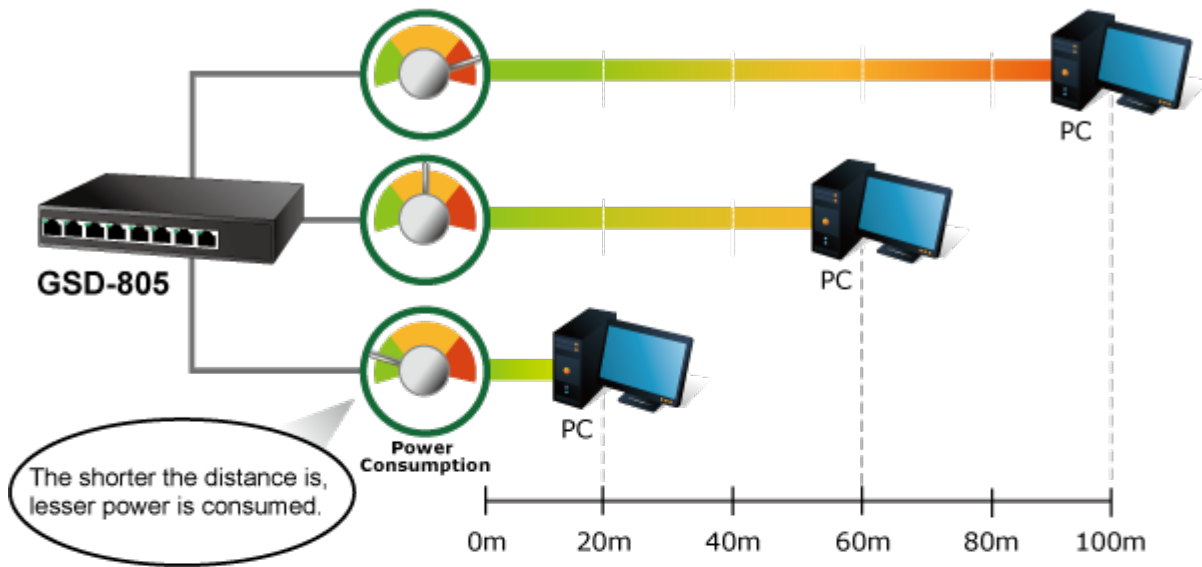

Intelligent Power Savings