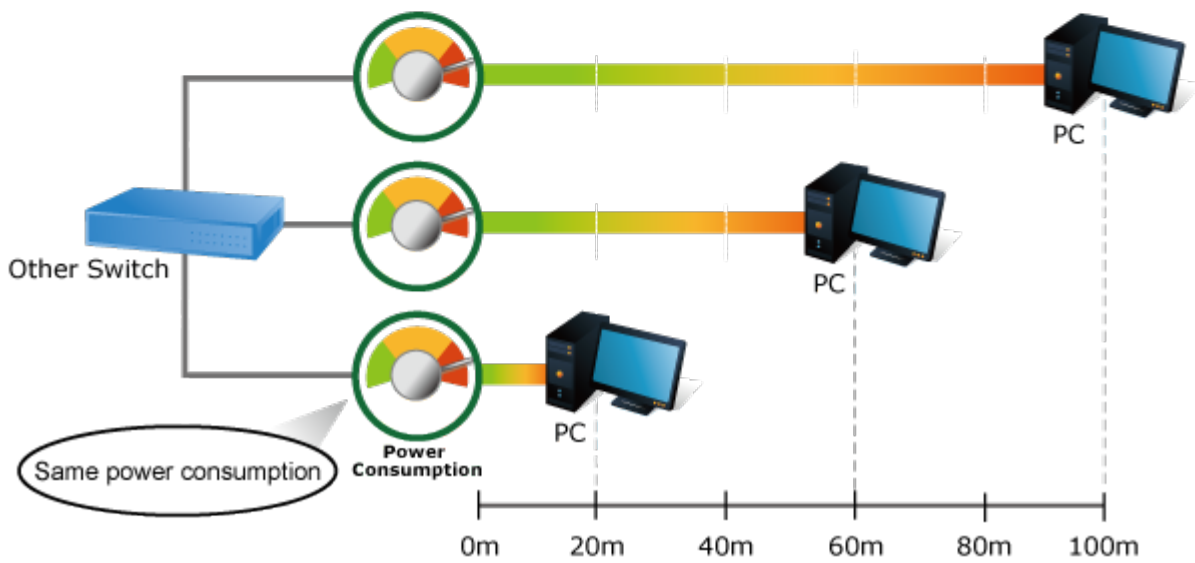

Intelligent Power Savings