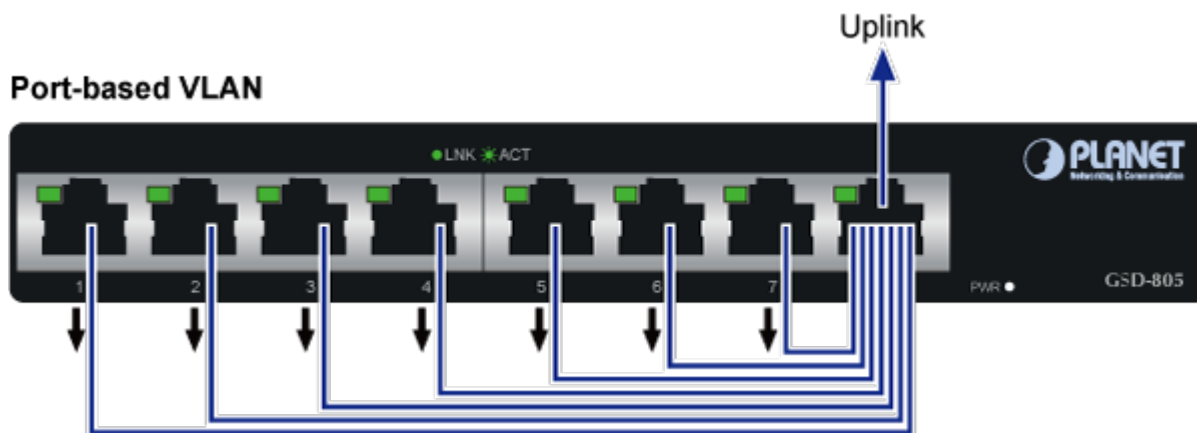

SWITCH PLANET GSD-805V2

Cena celkem:	1 514 Kč
	(bez DPH: 1 251 Kč)
Běžná cena:	1 665 Kč
Ušetříte:	151 Kč
Kód zboží:	NETPLA1410
Part No.:	GSD-805
Záruka:	38 měs.
Stav:	Nové zboží

Popis

PLANET GSD-805v2

8portový Gigabitový desktopový přepínač. Portové VLAN s možnou izolací portů. ESD+EFT ochrany proti elektrostatice a přepětí. Energeticky úsporný dle IEEE 802.3az. Kovová skříň, interní napájecí zdroj, bez ventilátorů.

Gigabitové přepínače v miniaturním provedení pro stolní použití. Mají plnou propustnost, jsou neblokující, vybaveny architekturou Store and Forward.

ZÁKLADNÍ SPECIFIKACE

Fyzické vlastnosti:

- Porty:** 8 x RJ-45 10/100/1000BASE-T
- Paměť:** 8k MAC adres, 1Mbit buffer
- Propustnost:** sběrnice 16 Gbps, provozně 11,9 Mpps (64B)
- Podpora přenosu:** JumboFrame 9KB
- Provedení:** desktop
- Napájení:** interní zdroj 100-240V AC, 50/60Hz, 0.2A, celkový příkon 2,4W
- Ochrana:** ESD do 4KV
- Provozní teplota:** 0 až 50°C
- Rozměry:** 168 x 93 x 32 mm
- Hmotnost:** 428 g