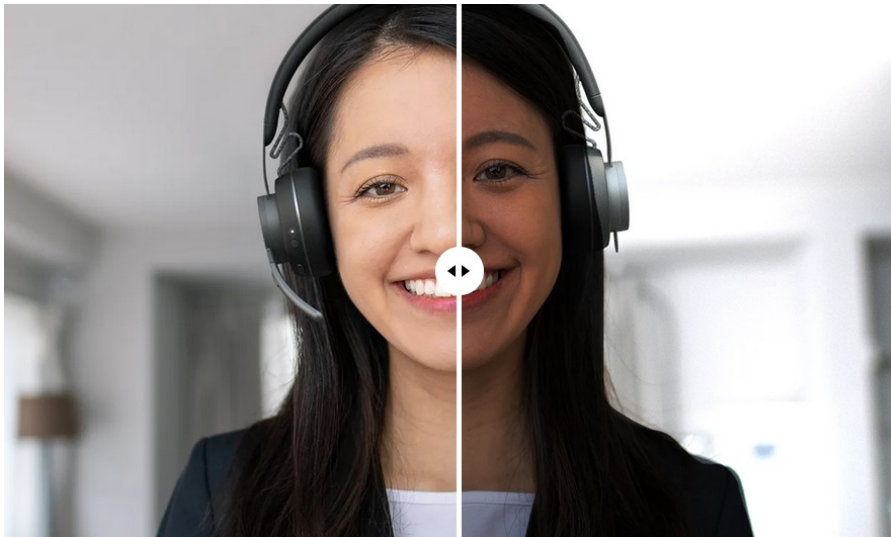

## Logitech Brio 4K Stream Edition - 4K webkamera pro komunikaci i bezpečné přihlášení

**Webkamera Logitech Brio 4K Stream Edition** pro špičkové videokonference a distanční komunikaci od vašeho pracovního nebo domácího stolu. **Vysoké rozlišení 4K UHD** zachytí každý detail a obraz do nejmenších drobností a **technologie RightLight 3** nastaví optimální jas vzhledem ke světelným podmínkám v místnosti. V případě potřeby nadstandardní plynulosti videa můžete video zachytit ve **Full HD kvalitě při 60 snímcích za sekundu**. To oceníte například při náročnějším streamování videa.

Díky **duálním všesměrovým mikrofonom** zachytí hlas během hovorů jasně a čistě. Záběr vaší osoby lze nastavit pomocí **3 režimů zorného pole**. Dostupné předvolby v **aplikaci Logi Tune** vám umožní zabrat větší část okolního prostředí, nebo se naopak zaměřit jen na vás. Pomocí **funkce Windows Hello** se rychle, bezpečně a bez hesla přihlásíte do svého PC systému.

### Logitech Brio 4K Stream Edition

Webová kamera zaměřená na streamování, a to ve vysoké kvalitě **4K Ultra HD** s rychlostí 30 snímků za vteřinu či v rozlišení **Full HD** s rychlostí 60 snímků za vteřinu. Technologie **HDR** umožní zobrazení v živějších, realističtějších barvách i za slabého osvětlení. Potěší také široké **zorné pole 90°**, které zabírá více pozadí. Lze též vybrat užší 65° nebo 78°, které se zaměřuje více na vás. Prostřednictvím funkce **neutralizování pozadí** si zachovávejte upravený, profesionální vzhled, i když jste v členitěm prostředí. Vyberte si ze **tří inteligentních režimů pozadí**: rozmazání, odstranění či přepínání. Kamera též umožňuje rychlé přihlášení do systému Windows pomocí **Windows Hello**.