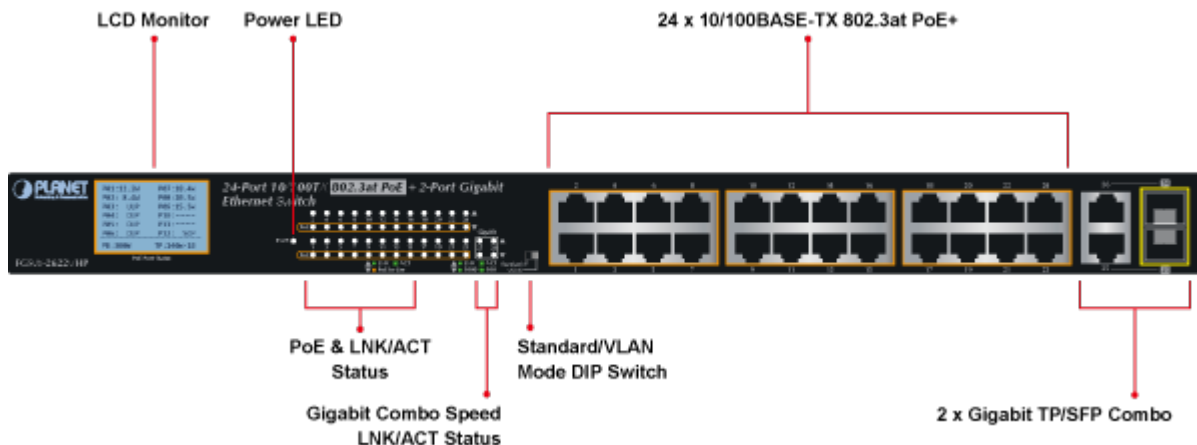

2 Gigabitové porty 1000Base-Tp/SFP. 24 portů 10/100Base-TX s možností napájení dalších IEEE 802.3at zařízení, celkový výkon 300W. Extend mód pro spojení rychlostí 10Mb/s do vzdálenosti až 150-250m na UTP dle použitého vedení včetně napájení PoE.

LCD displej pro info o napájení, portové VLAN. ESD ochrany, interní AC zdroj.

Jedná se o 24portový 10/100Mbit fast ethernet switch se 2x Gigabitovými TP/SFP rozhraními. Umožňuje napájet další zařízení jako jsou IP kamery, VoIP telefony a WiFi přístupové body. Zařízení disponuje plně propustnou rychlou interní páteří sběrnicí. Gigabitová rozhraní poskytují další možnosti rozšiřitelnosti, flexibility a integrace v síti. LCD displej na předním panelu informuje o aktuálním vytížení PoE.

ZÁKLADNÍ SPECIFIKACE

Fyzické vlastnosti:

Porty: 24 x RJ-45 10/100BASE-TX, 2 x RJ-45 10/100/1000BASE-T, 2 x miniGBIC SFP 10000BASE-SX/LX

Paměť: 8k MAC adres

Propustnost: sběrnice 12,8 Gbps, provozně 9,5 Mpps (64B)

Podpora přenosu: Frame 9216 b

Provedení: rackmount 1U

Napájení: interní zdroj AC 100 - 240V, 50/60Hz, 5 A, příkon do 330W

Ochrana: ESD do 6KV

Provozní teplota: -10°C - 60°C

Rozměry: 440 x 233 x 44 mm

Hmotnost: 3400 g