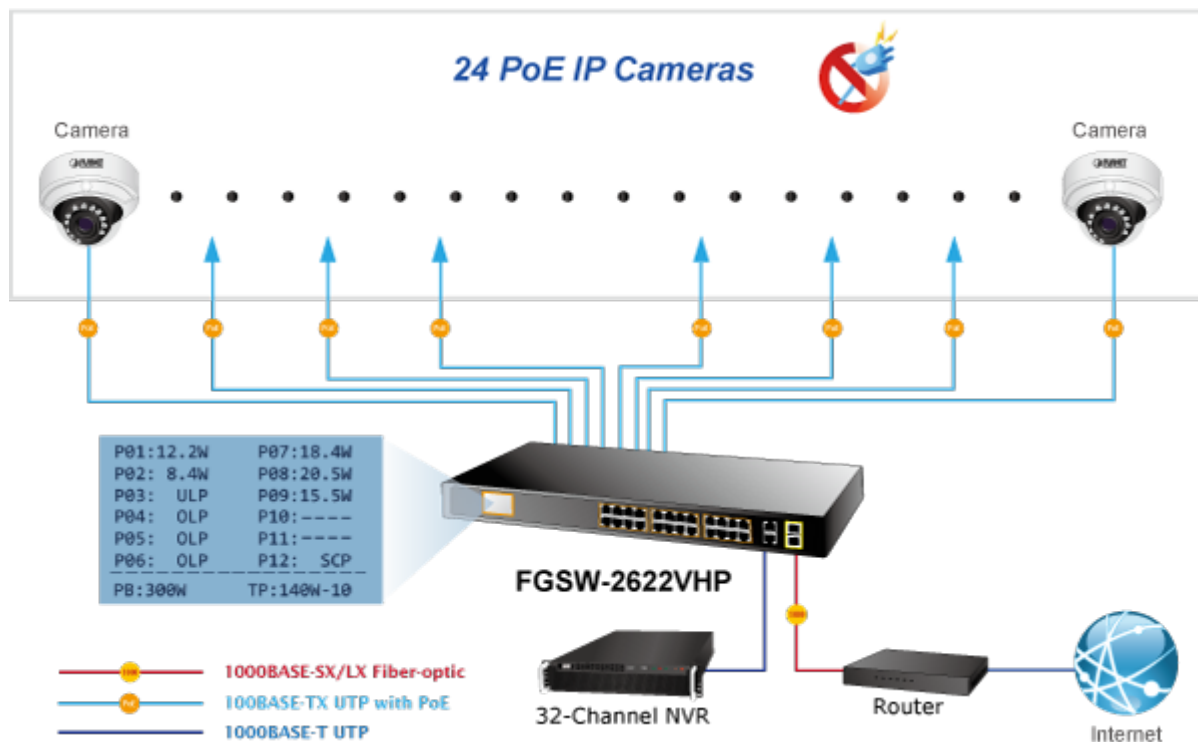

2 Gigabitové porty 1000Base-Tp/SFP. 24 portů 10/100Base-TX s možností napájení dalších IEEE 802.3at zařízení, celkový výkon 300W. Extend mód pro spojení rychlostí 10Mb/s do vzdálenosti až 150-250m na UTP dle použitého vedení včetně napájení PoE.

LCD displej pro info o napájení, portové VLAN. ESD ochrany, interní AC zdroj.

Jedná se o 24portový 10/100Mbit fast ethernet switch se 2x Gigabitovými TP/SFP rozhraními. Umožňuje napájet další zařízení jako jsou IP kamery, VoIP telefony a WiFi přístupové body. Zařízení disponuje plně propustnou rychlou interní páteří sběrnicí. Gigabitová rozhraní poskytují další možnosti rozšiřitelnosti, flexibility a integrace v síti. LCD displej na předním panelu informuje o aktuálním vytížení PoE.

ZÁKLADNÍ SPECIFIKACE

Fyzické vlastnosti:

Porty: 24 x RJ-45 10/100BASE-TX, 2 x RJ-45 10/100/1000BASE-T, 2 x miniGBIC SFP 10000BASE-SX/LX

Paměť: 8k MAC adres

Propustnost: sběrnice 12,8 Gbps, provozně 9,5 Mpps (64B)

POE funkce:

Celkový napájecí výkon: IEEE 802.3af, IEEE 802.3at, 300 W

Počet injektorů: 24 x až 30 W

Typ napájení: End-span

Pokročilé funkce:

1. Automatická detekce napájených zařízení
2. Extended mód 10Mb/s s dosahem až 250m