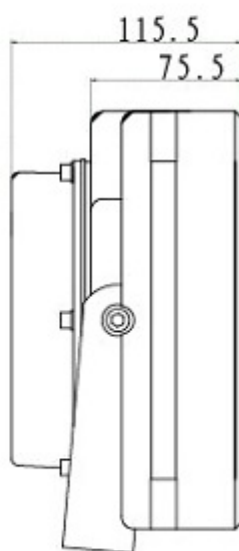

Lampy možno přímo sestavit vedle sebe, mají připravené vzájemné uchycení, které dovoluje natočit každou lampu jiným směrem. Lze sestavit nekonečný řetěz nebo sestavit lampy do kruhu atd.

- Automatické spínání, vestavěný světelný senzor
- Držák stěnový/stropní
- Složení: 30 x 2 W LED Epistar (jsou zatěžovány jen na 60 % svého maxima pro dlouhou životnost)
- Světelný výkon: 29-35 W v deklarovaném úhlu, 22-26 W/sr, vlnová délka 850 nm, šířka pásma 25 nm
- Čelní panel z nárazuvzdorného polykarbonátu, skříň hliníková
- Krytí IP65
- Bez pohyblivých částí, chlazení pasivní

ZÁKLADNÍ SPECIFIKACE

Úhel záření: 60°

Dosah: 40-70 m

Napájení: AC 230 V (přípustný rozsah napětí AC 85-265 V), příkon 47 W, účinník 0,9-0,98, klidový odběr 6 W

Rozměry: 213 x 210 x 115,5 mm

Hmotnost: 3,3 kg

Pracovní teplota: -40 až +55 °C

Příklady sestavení:

Rozměrová schémata:

Unit:MM

Unit:MM