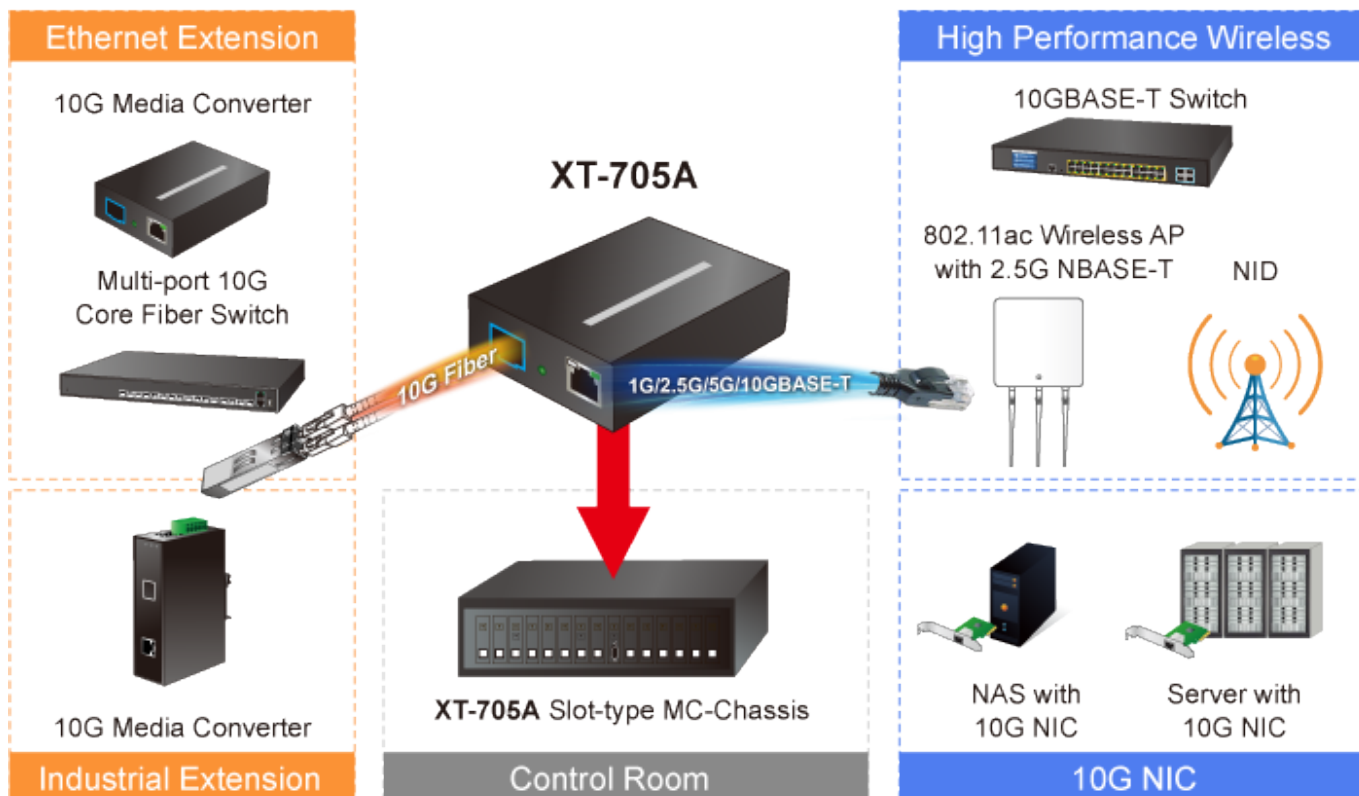

### PLANET XT-705A

Jednoduchý media konvertor vybavený metalickým RJ-45 konektorem s rychlostí 100/1000/2,5G/5G/10G a optickým SFP+ portem s rychlostí až 10GBASE. Použití je vhodné v sítích, kde je vyžadována extrémně vysoká šířka pásma, jako jsou například data centra, cloudová úložiště, nebo infrastruktura operátorů.

## 10Gbps Fiber to Copper Media Converter Application

Díky spolehlivosti je zaručena vysoká přenosová rychlost bez rizika ztráty paketů při extrémní rychlosti. Samozřejmostí je ochrana až 6 KV DC ESD. Další výhodou je nízká spotřeba 3,75 W při plné zátěži.

## Fyzické vlastnosti:

**Porty:** 1 x RJ-45 100/1000/2,5G/5G/10GBASE-T, 1 x SFP+ 10GBASE-XR

**Podpora přenosu:** JumboFrame 16K

**Propustnost:** sběrnice 20 Gbps, provozně 2,48 Mpps (64B)

**Tabulka záznamů:** 9K MAC adres

**Provedení:** vnitřní

**Napájení:** zdroj 5V DC, 2A max., celkový příkon do 3,75 W

**Ochrana:** ESD 6 KV DC

**Provozní teplota:** 0 až 50°C

**Rozměry:** 94 x 70 x 26 mm

**Hmotnost:** 180 g

Příklad zapojení: