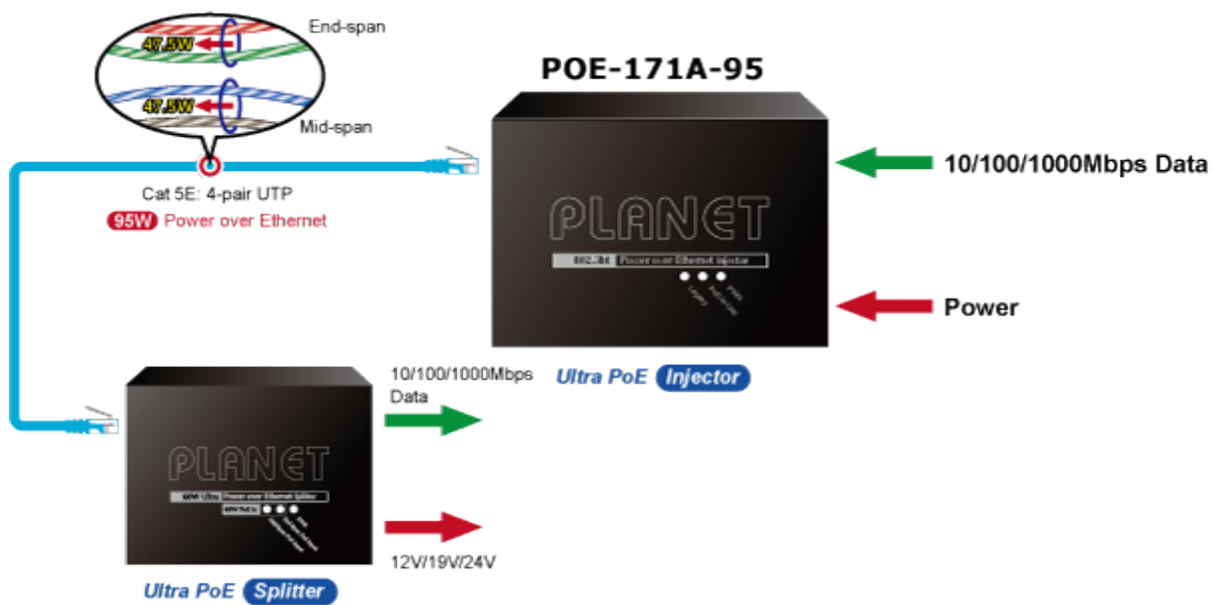

### PLANET POE-171A-95

Jednoportový PoE injektor pro napájení po Ethernetovém kabelu dle IEEE 802.3bt do příkonu až 95 W. Disponuje dvěma měděnými rozhraními 10M / 100M / 1G / 2,5G / 5GBASE-T RJ-45 pro zpracování extrémně velkého množství datového přenosu. End i Mid-span. Zpětně použitelný s PD IEEE 802.3af/at. Desktop nebo do šasí, externí napájecí zdroj DC 52-56 V.

PoE-171A-95 přenáší data s napájením 56 V DC přes kroucené dvojlinky jako 95W PoE injektor a připojený rozbočovač POE-172S oddělí digitální data a napájení do tří volitelných výstupů (12 V/ 19 V/ 24 V DC) se vzdáleností až 100 metrů.

### ZÁKLADNÍ SPECIFIKACE

**Rozhraní:** 2× RJ-45 10/100/1000 Mbps : 1× Data input, 1× PoE (Data + Power) output

**Celkový napájecí výkon:** do 95 W, IEEE 802.3u, IEEE 802.3ab, IEEE 802.3bz, IEEE 802.3bt, IEEE 802.3at, IEEE 802.3af

**Zatížitelnost portu:** až 95 W

**Napájení:** 52-56 V DC, max. 2,5 A

**Provozní teplota:** 0 až 50 °C

**Rozměry:** 94 × 70,3 × 26,2 mm

**Powered Device**

- PoE IP Camera
- PoE Wireless AP
- Ultra PoE Splitter