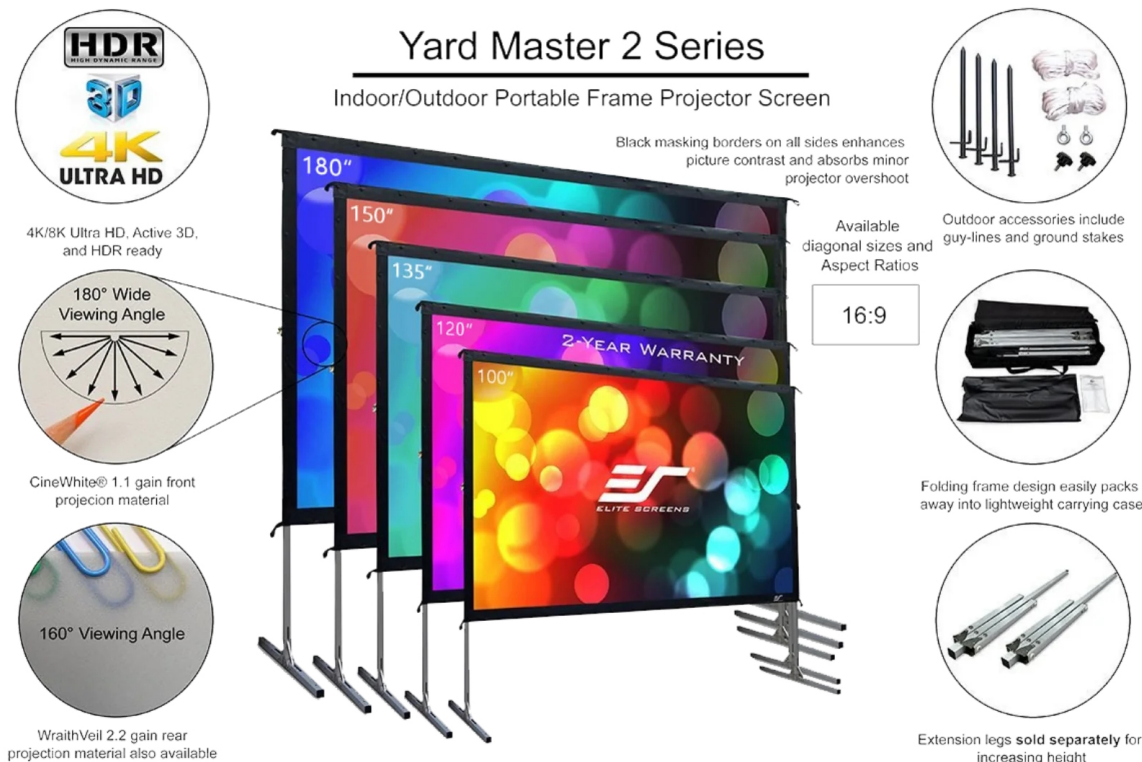

#### Elite Screens OMS180H2-DUAL - filmové projekce na čerstvém vzduchu

Projekční plátno Elite Screens OMS180H2-DUAL je připraveno na náročné podmínky promítání v terénu na **ploše o velikosti 180"**. Odolné provedení je vhodné například pro originální filmovou zábavu v kempech, na letních táborech, chalupě nebo třeba na zahrádce, kde trávíte volný čas se svojí drahou polovičkou. Konstrukce se vyznačuje **lehkým hliníkovým rámem** a snadným rozložením.

## Elite Screens OMS180H2-DUAL

**Venkovní** projekční plátno s úhlopříčkou **180"** a skládacím rámem. Díky své konstrukci z lehkého hliníku je perfektní volbou pro promítání pod širým nebem – ať už v kempu, parku nebo na zahradě. Materiál **WraithVeil Dual** nabízí široké pozorovací úhly, perfektní vyvážení barev, a navíc umožňuje **oboustrannou projekci**.

## ZÁKLADNÍ SPECIFIKACE

**Úhlopříčka:** 180" (457,2 cm)

**Poměr stran:** 16 : 9

**Typ plátna:** pevný rám - venkovní

**Rozměry plátna:** 398,5 x 224 cm

**Materiál plátna:** WraithVeil Dual

**Odrazivost plátna (gain):** 0.8

## WraithVeil Dual

1. Materiál plátna WraithVeil Dual (oboustranná projekce)
2. 150° pozorovací úhel (75° L&R)
3. Aktivní 3D & 4K/8K Ultra HD Ready
4. Světle šedá barva (PVC Flexible)
5. Vhodné pro projektory s krátkou i velmi krátkou projekční vzdáleností a běžné projektory