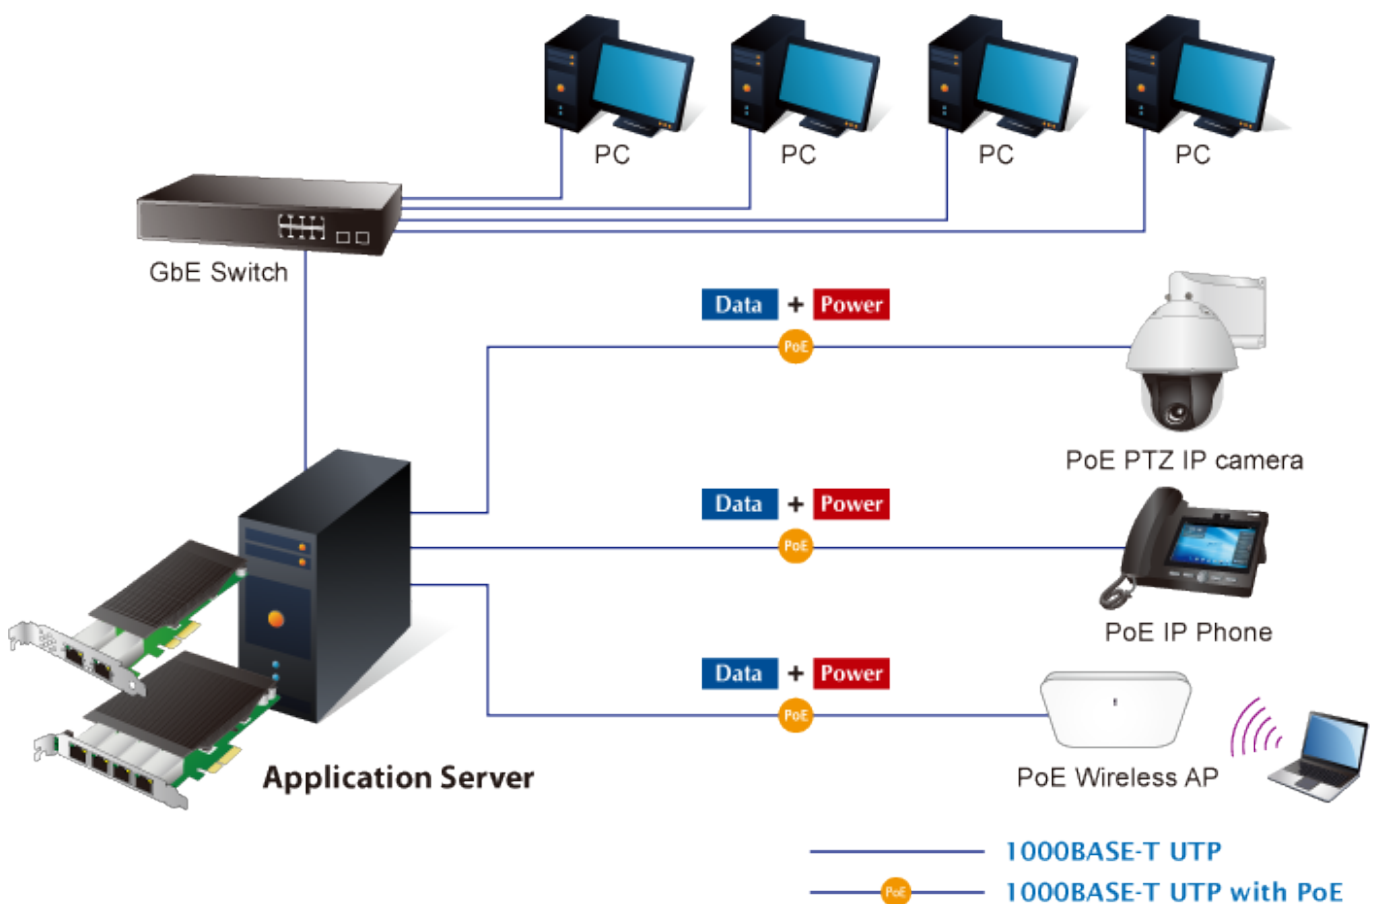

- podpora flow control (IEEE802.3x)
- podpora Virtual LAN (VLAN) detekce tagů a zpracování (802.1Q)
- automatická detekce napájeného zařízení
- napájení PCI Express 12 V

Rozhraní: PCI-E v2.0 x4

Rychlost: 1 GbE

Porty: 2 x RJ-45

Podpora PoE: ano, 30W/port

Příkon: < 5 W

Pracovní teplota: -10°C až 60°C

Rozměry: 169 x 121 x 18 mm

Hmotnost: 161 g

Podporovaná prostředí:

Windows Server 2008 R2 64 bitů
Windows Server 2012 64 bitů
Windows Server 2016 64 bitů
Windows 7 32/64bits
Windows 8 32/64bits
Windows 10 32/64bits
Linux 2.6.x, Linux 4.x
VMware 6.0