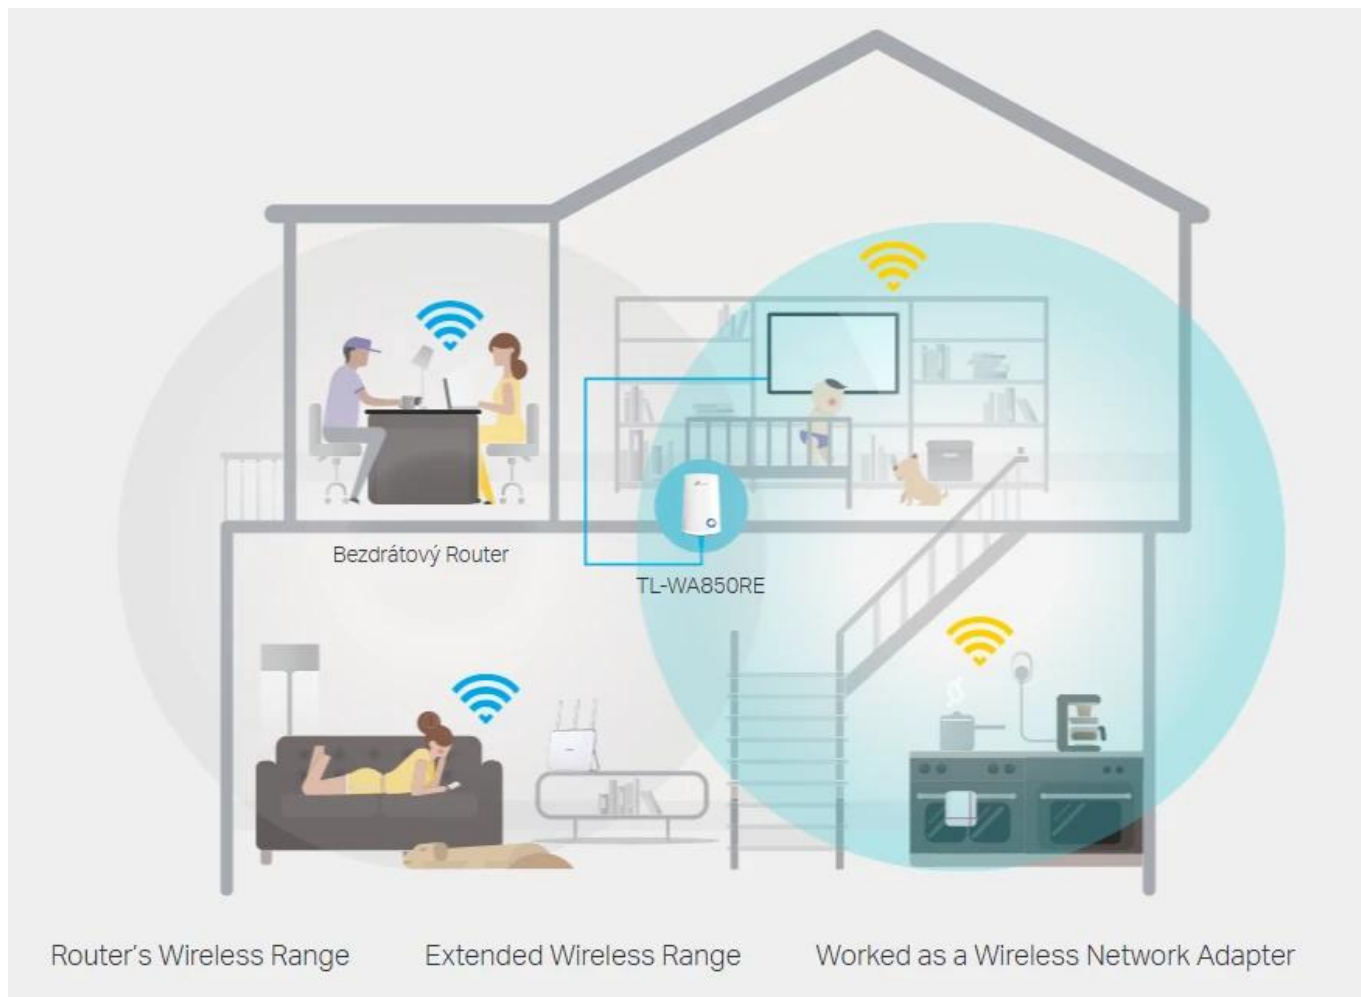

Snadné nastavení a flexibilní umístění

Pouze stiskněte tlačítko WPS na vašem routeru, poté stiskněte Range Extender tlačítko a užívejte si jednoduše rozšířenou Wi-Fi. Po připojení k routeru můžete jednoduše odpojit a připojit TL-WA850RE zpět na místo pro nejlepší kvalitu signálu a pokrytí ve vašem domě, aniž byste museli extender znovu nakonfigurovat.