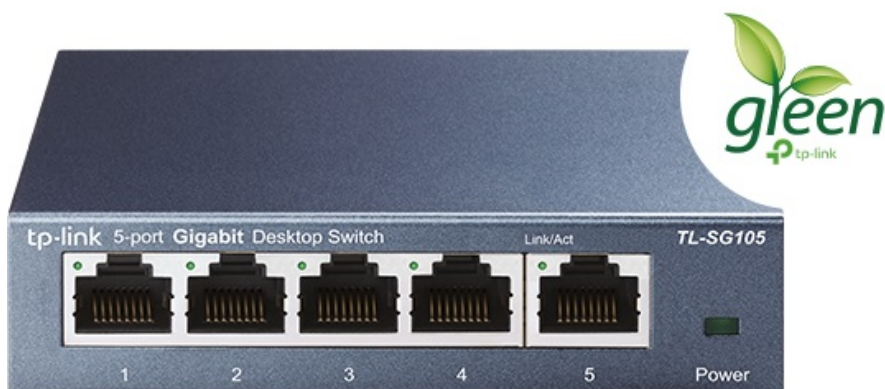

## TP-LINK TL-SG105

Cena celkem:	<b>628 Kč</b> <b>(bez DPH: 519 Kč)</b>
Běžná cena:	<b>690 Kč</b>
Ušetříte:	<b>63 Kč</b>
Kód zboží:	NAPTPL1031
Part No.:	TL-SG105
Záruka:	60 měs.
Stav:	Nové zboží

### TP-Link TL-SG105

Vysokorychlostní **5portový** stolní switch v kovovém těle představuje snadný způsob přechodu na **gigabitový ethernet**. Zvyšte rychlost svého síťového serveru a páteřních připojení nebo proměňte gigabitovou rychlost ve stolních počítačích v realitu. Switch TL-SG105 se navíc může pochlubit podporou **AUTO-MDIX** a funkcí řízení toku dat (**flow control**).

S inovativní technologií úspory energie (**Green Ethernet**) dokáže switch **snížit spotřebu energie až o 65 %**, což z něj činí ekologické řešení pro vaši domácí nebo firemní síť.

- 5x 10/100/1000Mbps Auto-Negotiation RJ45 port s podporou Auto-MDI/MDIX
- Green Ethernet technologie
- IEEE 802.3x flow control (řízení toku dat)
- Kovové provedení a možná montáž na stěnu
- Podpora 802.1p/DSCP QoS a IGMP Snooping funkce
- Plug and play

### ZÁKLADNÍ SPECIFIKACE

**Porty:** 5x RJ-45 10/100/1000 Mb/s

**PoE:** ne

**Kapacita switche:** 10 Gb/s

**Rychlost směrování:** 7,4 Mp/s

**Rozměry:** 100 × 98 × 25 mm