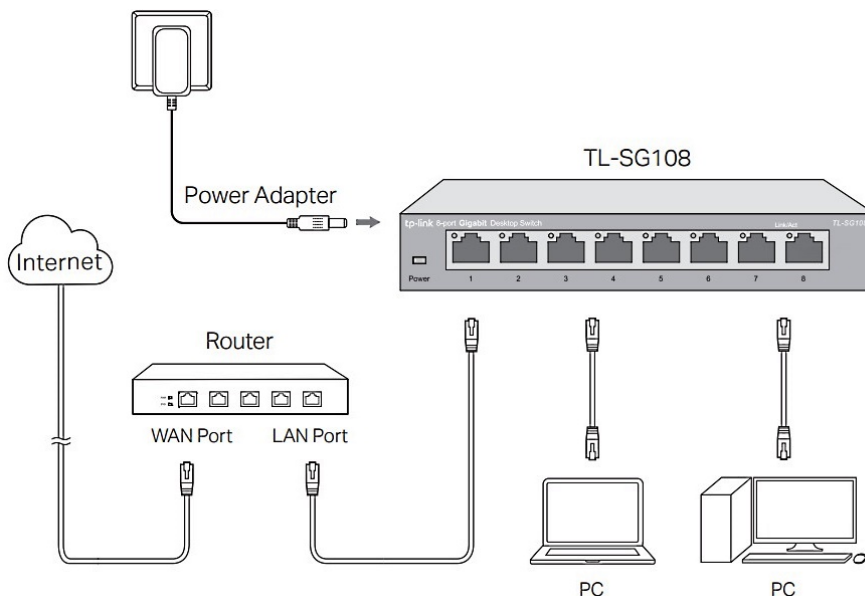

TP-Link TL-SG108

Vysokorychlostní **8portový** stolní switch v kovovém těle představuje snadný způsob přechodu na **gigabitový ethernet**. Zvyšte rychlost svého síťového serveru a páteřních připojení nebo proměňte gigabitovou rychlost ve stolních počítačích v realitu. Switch TL-SG108 se navíc může pochlubit podporou **AUTO-MDIX** a funkcí řízení toku dat (**flow control**).

ZÁKLADNÍ SPECIFIKACE

Počet portů: 8× GbE RJ-45 LAN

Kapacita switche: 16 Gb/s

Rychlost směrování: 11,9 Mp/s

PoE: ne

Rozměry: 158 × 101 × 25 mm