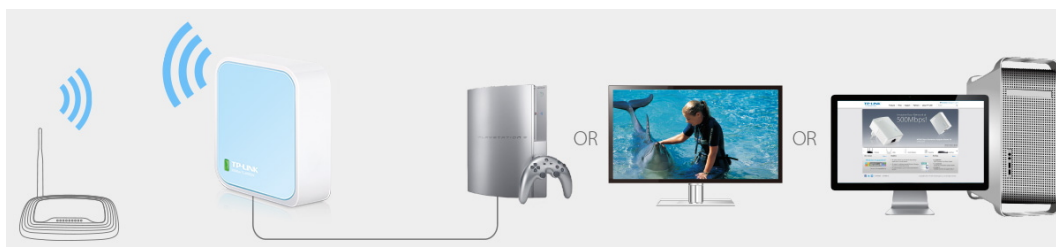

- Bezdrátový přenos dat rychlostí až 300 Mbit/s je ideální pro streamování videa, online hraní her a VoIP
- Kapesní velikost - ideální pro domácí použití a na cesty
- Podporuje provozní režimy router, opakovač signálu, klient, AP a WISP

Frekvence: 2,4-2,4835 GHz

Zabezpečení bezdrátové sítě: 64/128/152-bit WEP, WPA/WPA2, WPA-PSK/WPA2-PSK

Rozměry: 57 × 57 × 18 mm

Režim router

Okamžitě vytvoří samostatnou bezdrátovou síť a s můžete tak sdílet síť pro více zařízení. Ideální pro použití ve většině hotelech.

Režim hotspot

Užijte si bezdrátový přístup k internetu připojením k venkovnímu WISP Access Pointu.

Režim opakovače signálu

Rozšíření stávající Wi-Fi zesiluje signál a zvětšuje pokrytí.

Režim klient

Umožňuje zařízením, která vyžadují připojení po kabelu připojit se ke stávající bezdrátové síti.

Režim access point

Vytvoří bezdrátovou síť pro Wi-Fi zařízení.