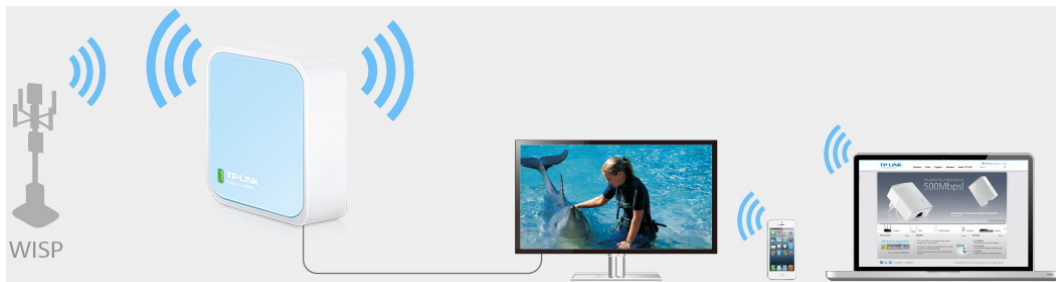

- Bezdrátový přenos dat rychlostí až 300 Mbit/s je ideální pro streamování videa, online hraní her a VoIP
- Kapesní velikost - ideální pro domácí použití a na cesty
- Podporuje provozní režimy router, opakovač signálu, klient, AP a WISP

Frekvence: 2,4-2,4835 GHz

Zabezpečení bezdrátové sítě: 64/128/152-bit WEP, WPA/WPA2, WPA-PSK/WPA2-PSK

Rozměry: 57 × 57 × 18 mm

Režim router

Okamžitě vytvoří samostatnou bezdrátovou síť a s můžete tak sdílet síť pro více zařízení. Ideální pro použití ve většině hotelech.

Režim hotspot

Užijte si bezdrátový přístup k internetu připojením k venkovnímu WISP Access Pointu.

Režim opakovače signálu

Rozšíření stávající Wi-Fi zesiluje signál a zvětšuje pokrytí.

Režim klient

Umožňuje zařízením, která vyžadují připojení po kabelu připojit se ke stávající bezdrátové síti.

Režim access point

Vytvoří bezdrátovou síť pro Wi-Fi zařízení.