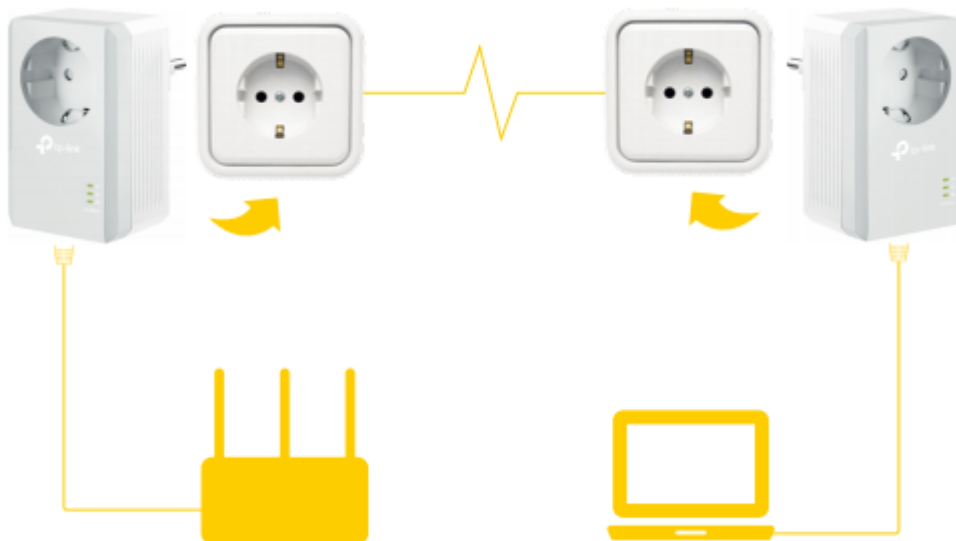

### TP-Link TL-PA4010P KIT

Rozšířte kabelovou síť do libovolného pokoje pomocí stávajícího elektrického systému. Sada adaptérů AV600 Powerline Starter Kit využívá pokročilou technologii **Home Plug AV** s podporou přenosu dat elektrickými kabely **až 600 Mbit/s**. **Integrovaná síťová zásuvka** umožňuje připojit k adaptéru další zařízení nebo napájecí lištu, jako by byla normální zásuvka ve zdi. Integrovaný **filtr šumu** pomáhá zabránit tomu, aby rušení elektrického signálu ovlivnilo výkon powerline sítě.

Adaptér se vyznačuje praktickým designem a sofistikovaným režimem úspory energie, který jej automaticky přepíná z běžného „provozního“ režimu do „úsporného“ režimu a díky tomu **snižuje spotřebu energie až o 85 %**.

### ZÁKLADNÍ SPECIFIKACE

**Typ zásuvky:** EU  
**Rychlost přenosu dat:** až 600 Mbit/s  
**Standardy a protokoly:** HomePlug AV, IEEE802.3, IEEE802.3u  
**Rozhraní:** 1× 10/100 Mbps RJ-45  
**Zabezpečení:** 128bit AES šifrování  
**Dosah:** až 300 m  
**Rozměry:** 95 × 58 × 42 mm