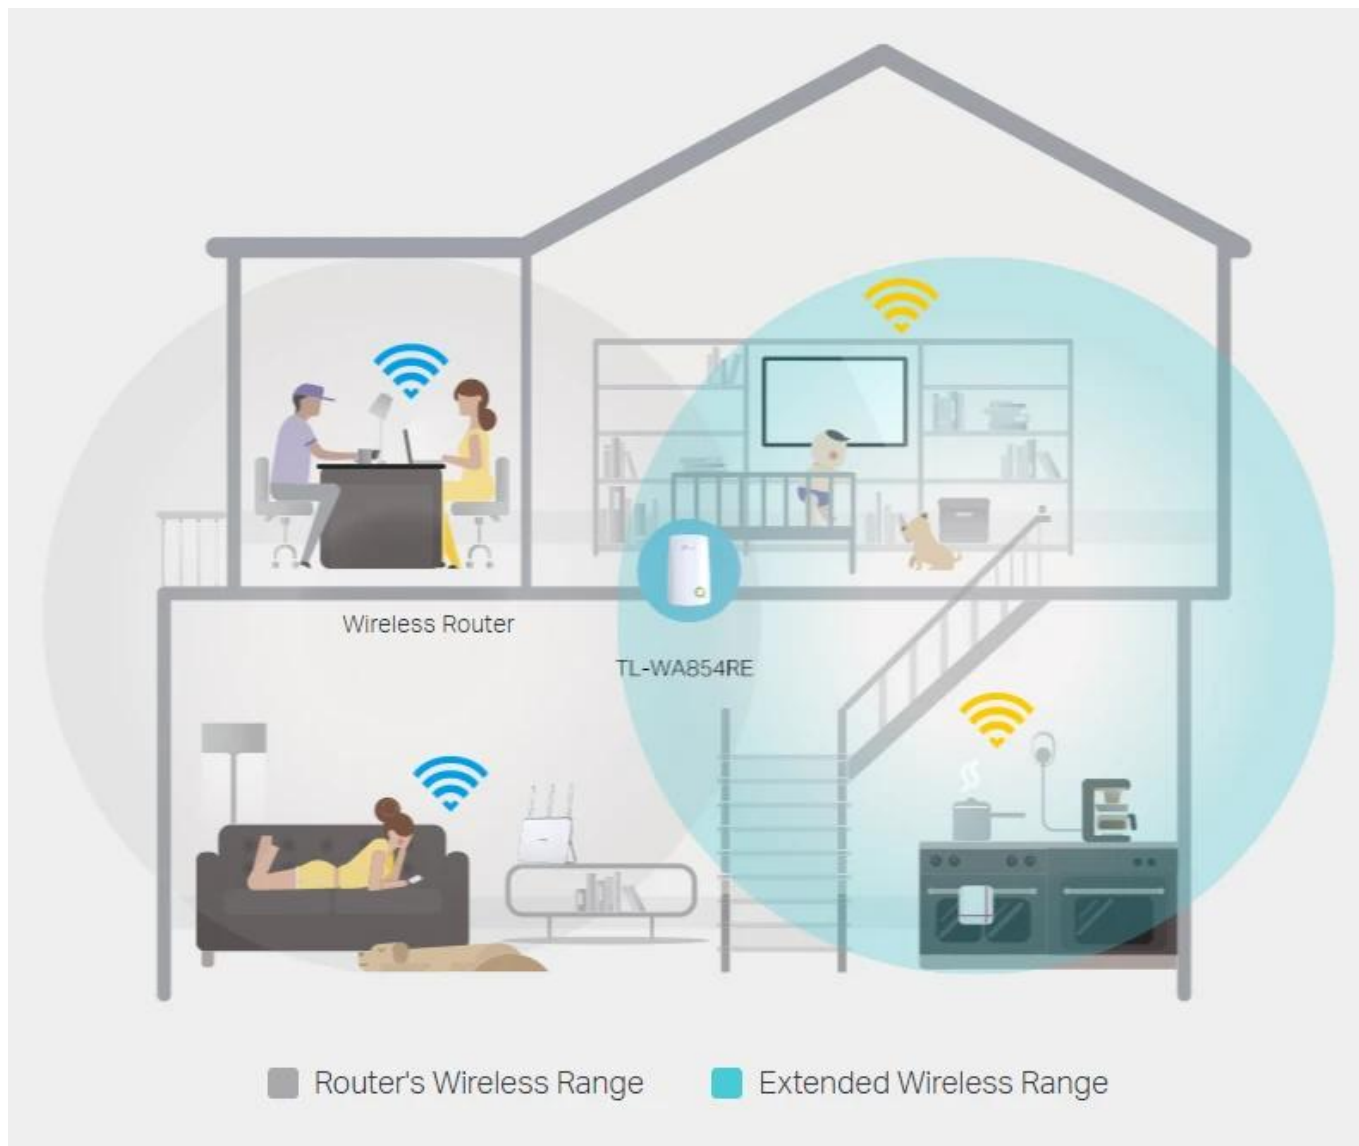

Snadné nastavení a flexibilní umístění

Stiskněte tlačítko WPS na vašem routeru a tlačítko Range Extender na zařízení 854RE během 2 minut, abyste se mohli snadno připojit k síti. Po připojení k existujícímu routeru můžete jednoduše zařízení TL-WA854RE odpojit a znovu připojit v požadované oblasti pro dosažení nejlepší kvality a pokrytí signálu ve vašem domě, aniž byste museli znovu nakonfigurovat extender.