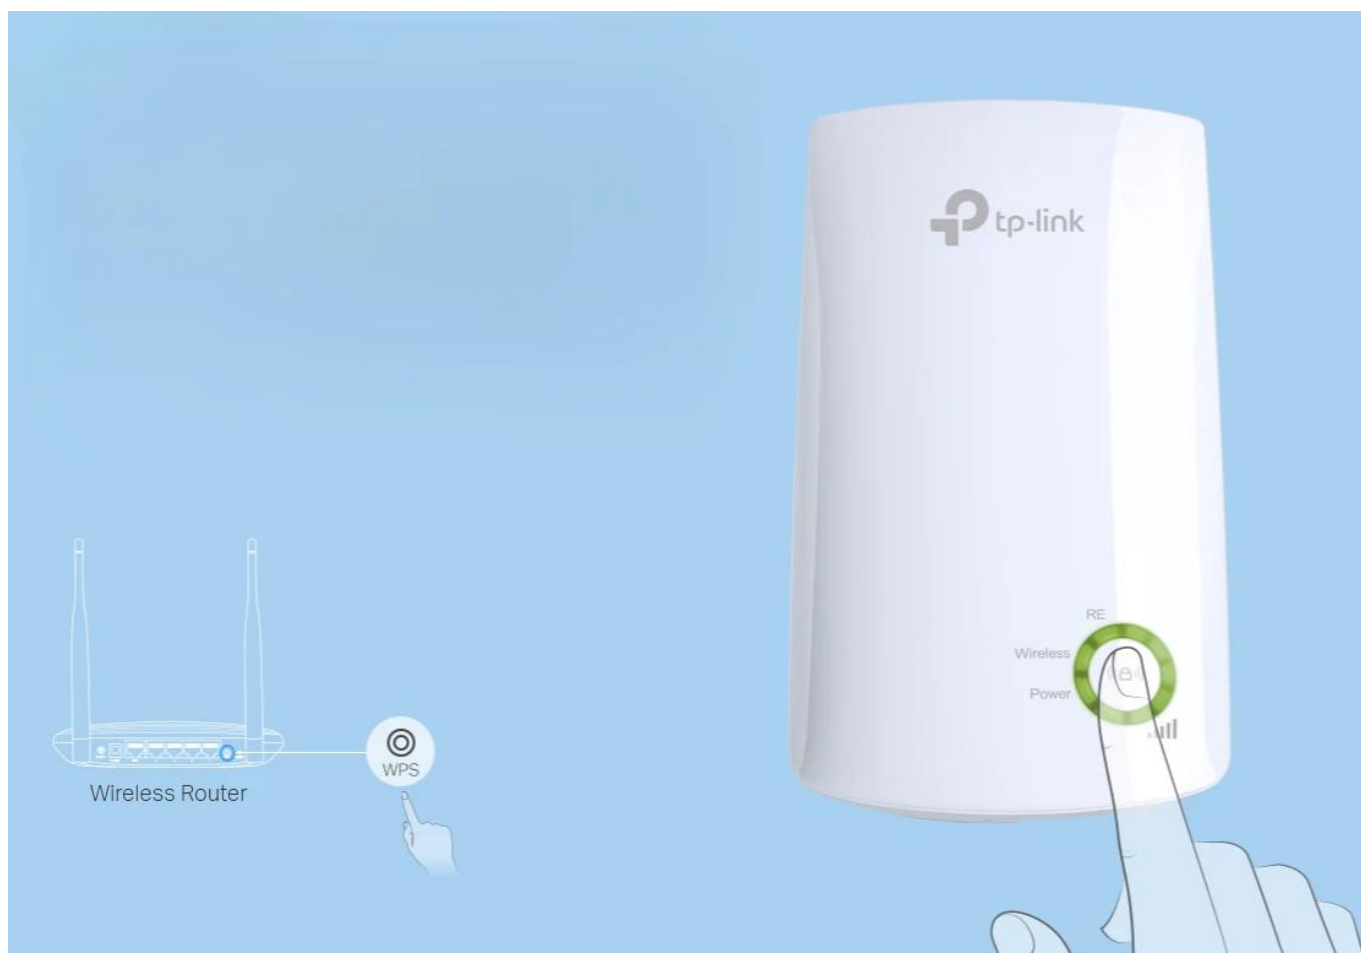

### TP-Link TL-WA854RE - Jednopásmový Wi-Fi 4 Extender N300

- **Režim extenderu** - Zesiluje bezdrátový signál a prodlužuje jeho dosah na dříve nedostupná místa
- **Miniaturní velikost** - Nástěnná konstrukce umožňuje snadnou instalaci a flexibilní pohyb
- **Snadné rozšíření pokrytí** - Bezdrátovým signálem po stisknutí tlačítka Range Extender
- **Aplikace Tether** - Můžete extender ovládat jakýmkoliv mobilním zařízením
- **Funkce LED Control** - Zahrnuje i noční režim pro klidný a ničím nerušený spánek

### Snadné nastavení a flexibilní umístění

Stiskněte tlačítko WPS na vašem routeru a tlačítko Range Extender na zařízení 854RE během 2 minut, abyste se mohli snadno připojit k síti. Po připojení k existujícímu routeru můžete jednoduše zařízení TL-WA854RE odpojit a znovu připojit v požadované oblasti pro dosažení nejlepší kvality a pokrytí signálu ve vašem domě, aniž byste museli znovu nakonfigurovat extender.

### **Indikátor inteligentního signálu**

5 signálních světel ukazuje sílu signálu, který TL-WA854RE přijímá z existujícího routeru, což může pomoci najít správné místo pro umístění extenderu. Doporučuje se zvolit místo, kde budou svítit minimálně 3 modré kontrolky, aby bylo zaručeno dobré fungování.