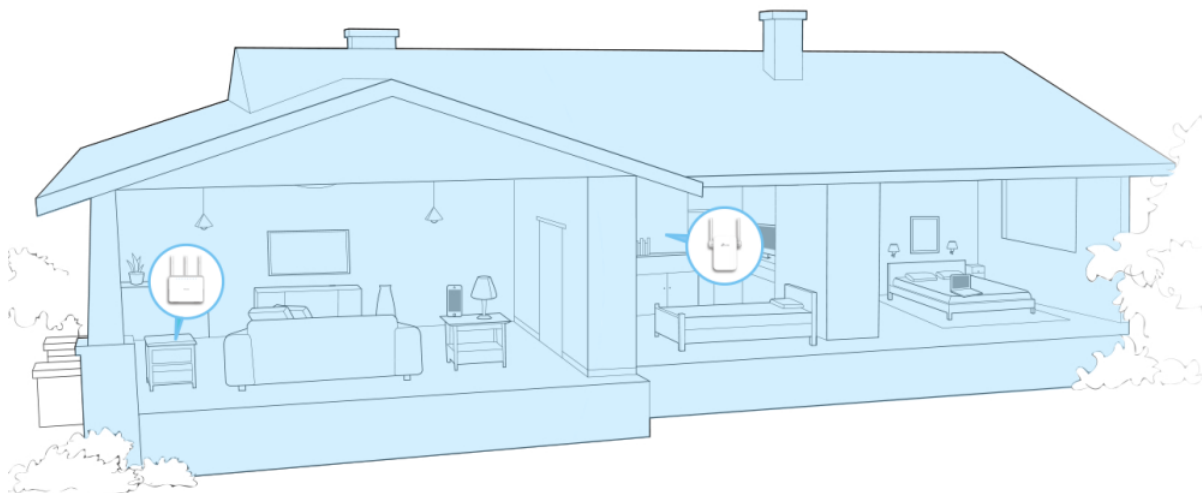

Díky **ethernetovému portu** může extender vykonávat funkci přístupového bodu, pomocí něhož můžete připojit bezdrátová zařízení ke své Wi-Fi síti.

Inteligentní kontrolka signálu pomáhá díky indikaci síly signálu najít pro extender nejlepší umístění, aby pokrytí Wi-Fi signálem bylo optimální.