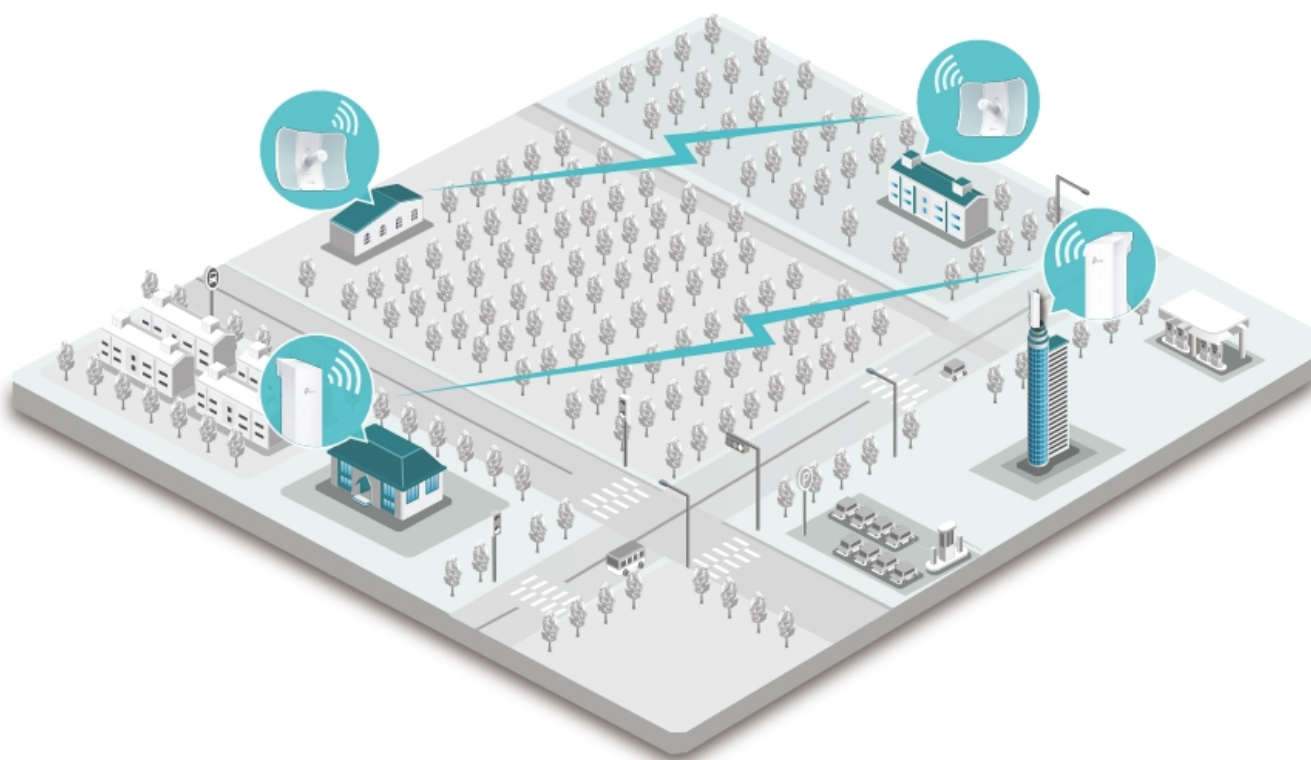

Příklady použití: