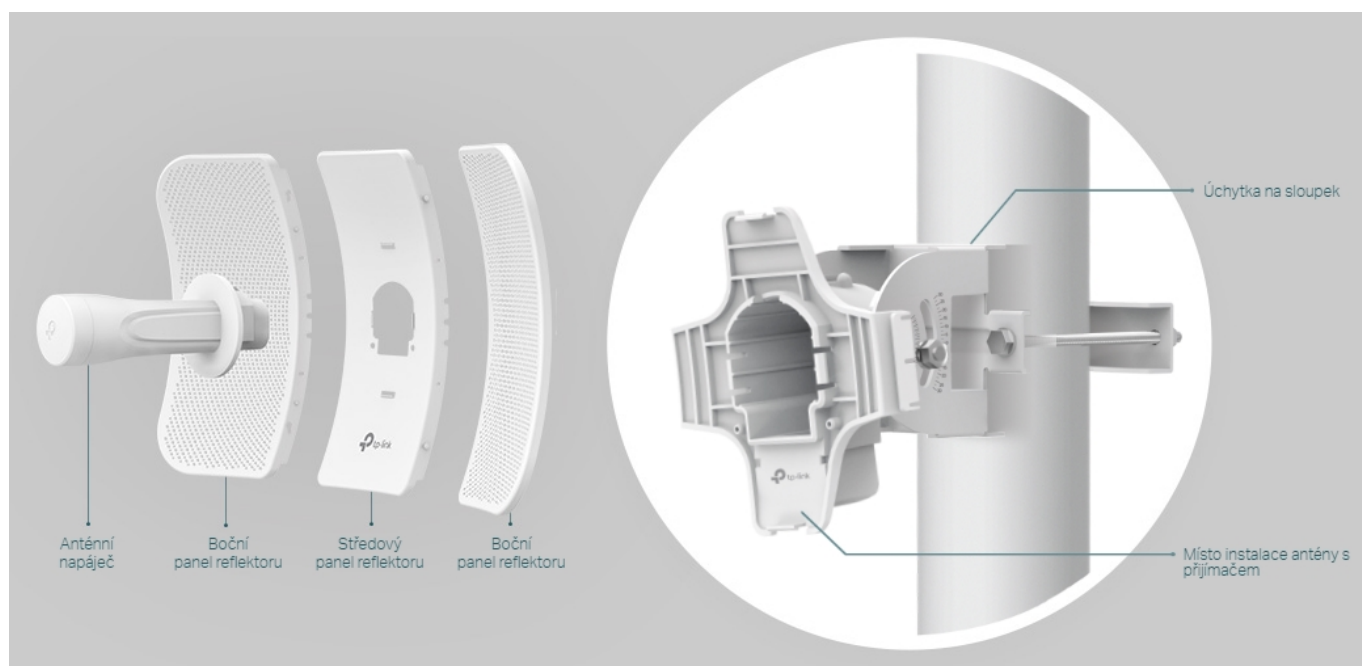

Díky směrové anténě Cassegrain s vysokým ziskem 23 dBi, technologií 2x2 MIMO a speciálnímu kovovému reflektoru umožňuje model CPE610 dosáhnout vynikajícího směrového zaměření paprsku, vylepšené latence a odolnosti vůči rušení. Profesionální výkon a uživatelsky příjemné provedení – venkovní anténa CPE610 s rychlostí přenosu 300 Mb/s v pásmu 5 GHz a ziskem 23 dBi je ideální volbou a cenově výhodným řešením pro potřeby venkovních bezdrátových sítí.

Stabilní konstrukce a flexibilní instalace

- Díky částem, které do sebe vzájemně zaklapnou, je montáž snadná a pohodlná
- Sady pro montáž na sloupek a volnost pohybu ve všech třech osách umožňují flexibilní instalaci
- Odolná konstrukce zajišťuje stabilitu i ve větrném prostředí

Anténa CPE610 se dodává se softwarem Pharos Control pro centralizovanou správu sítě, který uživatelům pomáhá snadno řídit všechna zařízení v síti z jediného počítače. Mezi jeho funkce patří rozpoznávání zařízení, monitorování jejich stavu, aktualizace firmwaru a údržba sítě. Intuitivní prostředí ve webovém prohlížeči – PharOS – je alternativním způsobem, jak síť spravovat, a profesionálům umožňuje přístup k detailnějším nastavením.

Příklady použití:

ZÁKLADNÍ SPECIFIKACE

Typ antény: směrová

Frekvence: 5,15 GHz - 5,85 GHz

Zisk: 23 dBi

Rozměry: 366 x 280 x 207 mm