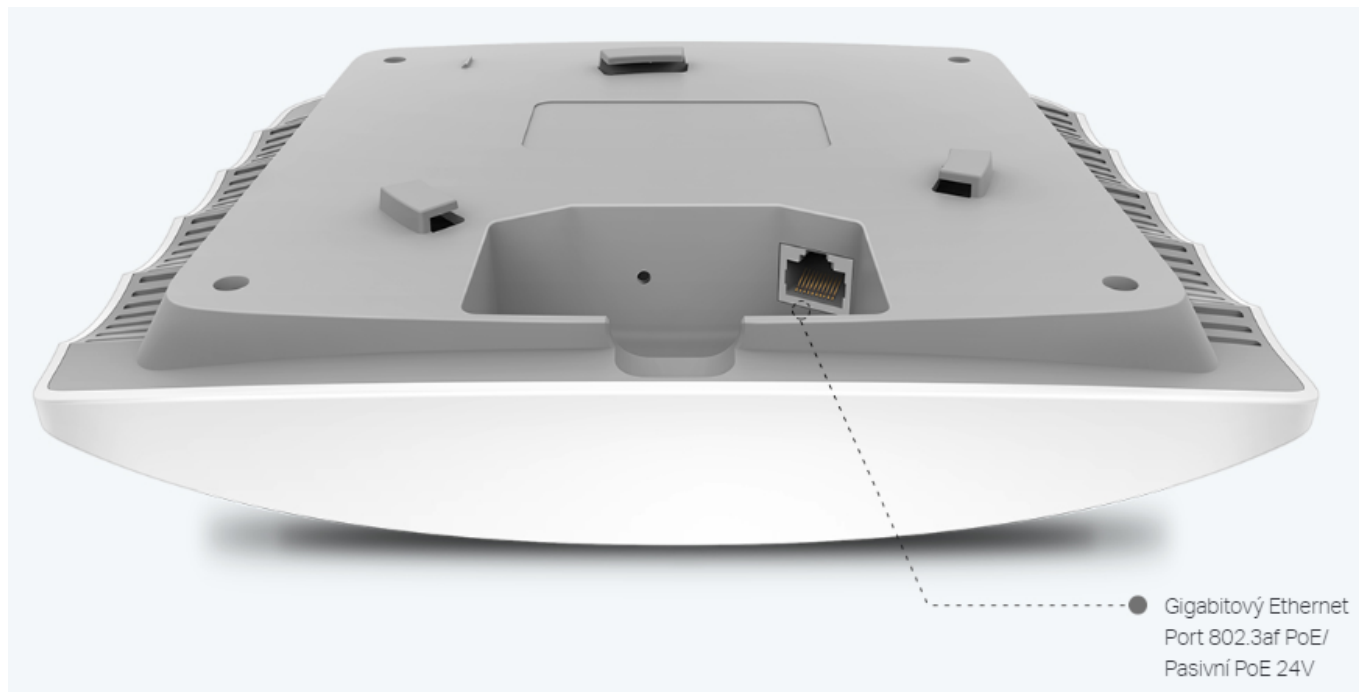

### TP-Link EAP225

Bezdrátový dvoupásmový gigabitový access point je vybaven nejnovější technologií **802.11ac** Wave 2 MU-MIMO a snadno tak v dvoupásmové Wi-Fi síti dosahuje rychlosti **až 1350 Mb/s** pro více zařízení současně.

Přístupový bod podporuje napájení **802.3af PoE** a pasivní PoE, nebo může být napájen PoE switchem nebo samostatným PoE adaptérem, takže instalace zařízení bude flexibilní a snadná.

**Frekvenční pásmo:** 2,4 GHz, 5 GHz

**Podpora PoE:** ano, 802.3af

**Rozměry:** 205,5 x 181,5 x 37,1 mm