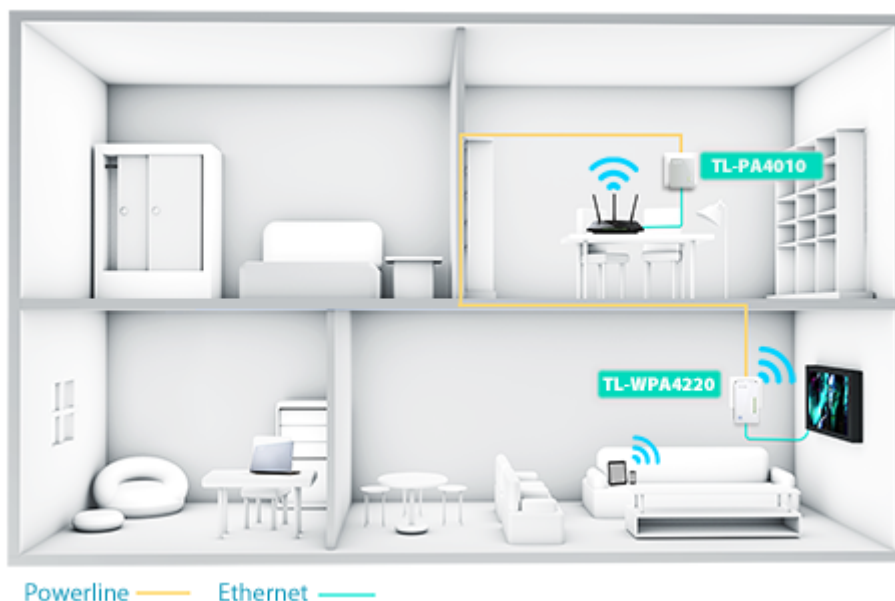

TL-WPA4220 je vybaven tlačítkem klonování Wi-Fi pro velké rozšíření dosahu, což znamená, že může automaticky zkopírovat identifikátor SSID a heslo vašeho routeru. Tímto způsobem adaptér TL-WPA4220 zjednodušuje konfiguraci Wi-Fi a umožňuje bezproblémový roaming v rámci domácí sítě.

S pokročilou technologií HomePlug AV adaptér TL-WPA4220 poskytuje uživatelům stabilní a vysokorychlostní přenos dat rychlostí až 500 Mbit/s na vzdálenost až 300 metrů. Je skvělou volbou pro kompletní domácí řešení určené pro připojení všech síťově kompatibilních zařízení - od počítačů a herních konzolí až po set-top boxy pro IPTV, tiskárny a pevné disky NAS.

ZÁKLADNÍ SPECIFIKACE

Typ zásuvky: EU

Rychlost přenosu dat: až 300 Mbit/s

Standardy a protokoly: HomePlug AV, IEEE802.3, IEEE802.3u, IEEE802.11b/g/n

Rozhraní: 2× RJ-45 10/100

Zabezpečení: 128bitové AES šifrování, WEP, WPA/WPA2, WPA-PSK/WPA2-PSK