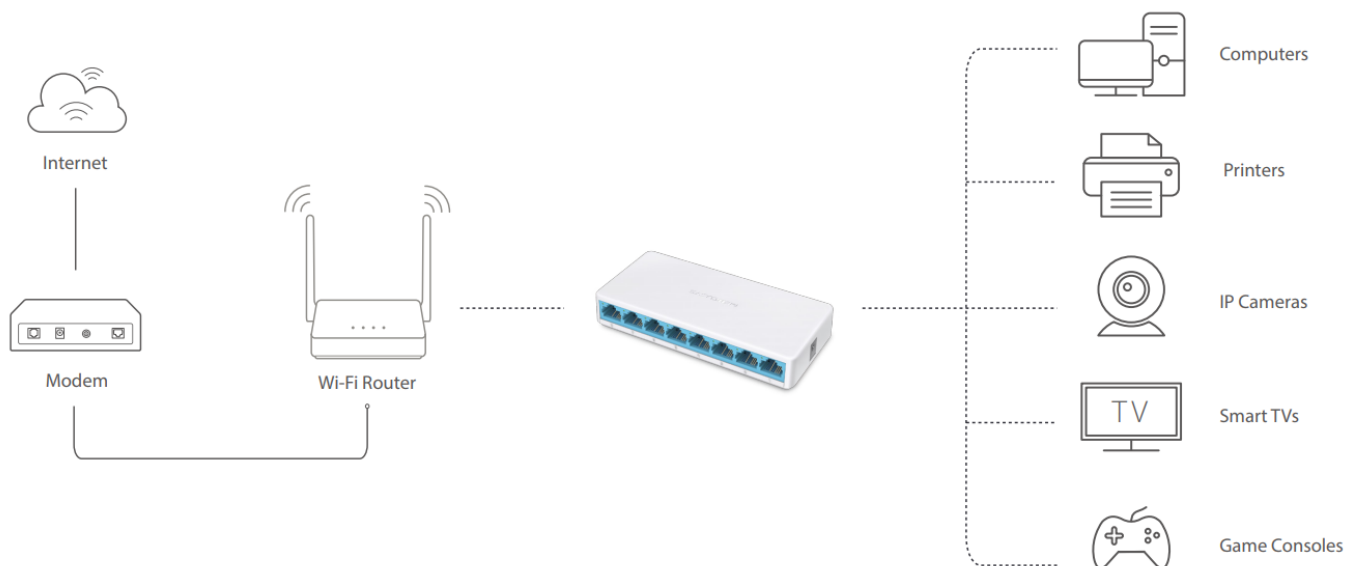

MERCUSYS MS108

Cena celkem:	222 Kč (bez DPH: 183 Kč)
Běžná cena:	244 Kč
Ušetříte:	22 Kč
Kód zboží:	NAPTPL1074
Part No.:	MS108
Záruka:	26 měs.
Stav:	Nové zboží

Popis

Mercusys MS108

Jedná se o **8portový switch** podporující rychlosti 10/100 Mbps - standardy 802.3, 802.3u, 802.3x s funkcí automatického křížení UTP kabelů. Celková propustnost switche je **1,6 Gbps**. Funkce **Auto MDI/MDIX** eliminuje potřebu křížených kabelů. Funkce **auto-negotiation** na každém portu snímá rychlost připojení síťového zařízení a inteligentně ji přizpůsobuje podle kompatibility a pro optimální výkon. Nastavení **Plug and Play**, bez nutnosti konfigurace.

Díky kompaktním rozměrům, může být zařízení umístěno kdekoli v domácnosti, aniž by zabíralo příliš mnoho místa a narušovalo tak design interiéru. Provedení bez ventilátorů zaručuje tichý chod. Switch tak zůstane nenápadný bez ohledu na to, jak dlouho poběží.

Součástí balení je napájecí adaptér (5 V/0,6 A).

ZÁKLADNÍ SPECIFIKACE

Počet portů: 8× RJ-45 LAN

PoE: ne

Kapacita switche: 1,6 Gb/s

Rozměry: 127 × 60,3 × 22 mm