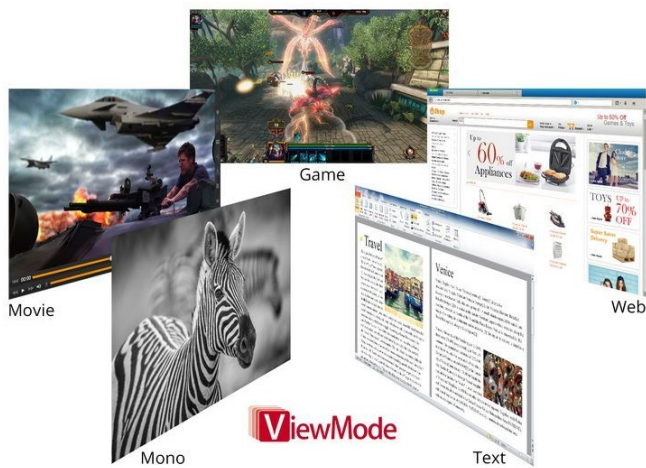

ViewSonic TD2230 - Full HD monitor s dotykovým 10bodovým displejem

ViewSonic TD2230 představuje 22palcový monitor s **Full HD** displejem a 10bodovým dotykovým ovládáním. **SuperClear IPS panel** poskytuje široké pozorovací úhly pro komfortní sledování ze stran a bez zkreslení. Kromě jasného obrazu vám displej naservíruje také ostrost a detaily ve **Full HD** kvalitě.

Díky **ochranné vrstvě displej odolá poškrábání** a je připraven na náročný provoz. Nechybí řada přednastavených režimů pro široké spektrum počítačových aktivit nebo integrované reproduktory pro plnohodnotné ozvučení multimediálního obsahu.

Díky **dotykovému ovládání** pohodlně zvládnete celou řadu úkonů s digitálními médii, dokumenty nebo při surfování po internetu a pomocí gest bude vaše činnost ještě efektivnější.

Své uplatnění tak **dotykový monitor ViewSonic TD2230** v oblastech jako maloobchod, zdravotní péče, vzdělávání, v domácnosti, ale také ve firemní sféře. Konstrukce s ultra tenkými rámečky podporuje sledování bez rušivých přechodů. Nechybí ani **pestrá konektivita** pro připojení širokého spektra periferních zařízení.

ViewSonic TD2230

Dotykový monitor o úhlopříčce **21,5"** nabídne Full HD rozlišení **1920 x 1080** obrazových bodů a široké možnosti připojení díky konektorům **VGA, HDMI a DisplayPort**. Příjemné jsou také pozorovací úhly **178° horizontálně i vertikálně**. Monitor umožňuje multidotykové ovládání a je vybaven **VESA** uchycením. Potěší též vestavěné **stereo reproduktory** s celkovým výkonem **6 W**.